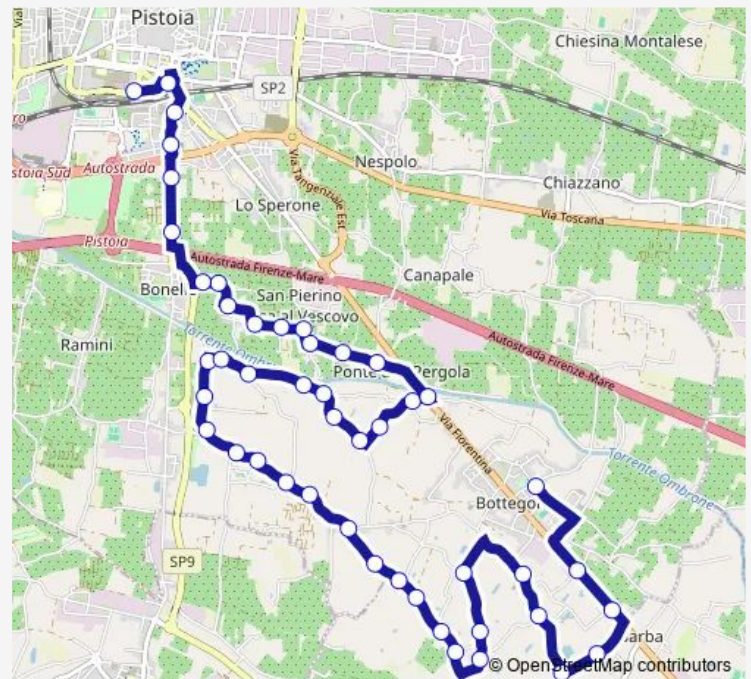

Lago Giardino

San Sebastiano (Case Vecchie)

San Sebastiano (Chiesa)

San Sebastiano

Via San Martino

Via San Martino (Incr. Case Vecchie)

Via V. Fiorentina (Incr. Via S. Martino)

Via V. Fiorentina (Incr. Via Nella)

Via V. Fiorentina, 187

Case Vecchie

Via V. Fiorentina (Incr. Via Santini)

Bivio Piuvica

Castel De' Fedi 2

Ponte Dei Gatti

Masiano

Masiano (Via Dei Bianchi)

Bivio Vergine Dei Mei

Route schedule

Scuole Bottegone — P.Za D. Alighieri (Arrivo)

Monday	13:20
Tuesday	13:20
Wednesday	13:20
Thursday	13:20
Friday	13:20
Saturday	13:20
Sunday	—

Route info

Direction: Scuole Bottegone

Stops: 47

Trip Duration: 0 hour 38 min

78ScB — Pistoia-Scuole-Bottegone-S.Sebastiano

Fornacette (Vivaio)

Fornacette

Fornacette (Via Maggiatica)

Via Maggiatica (Bivio Via Lungagna)

Via Lungagna, 5