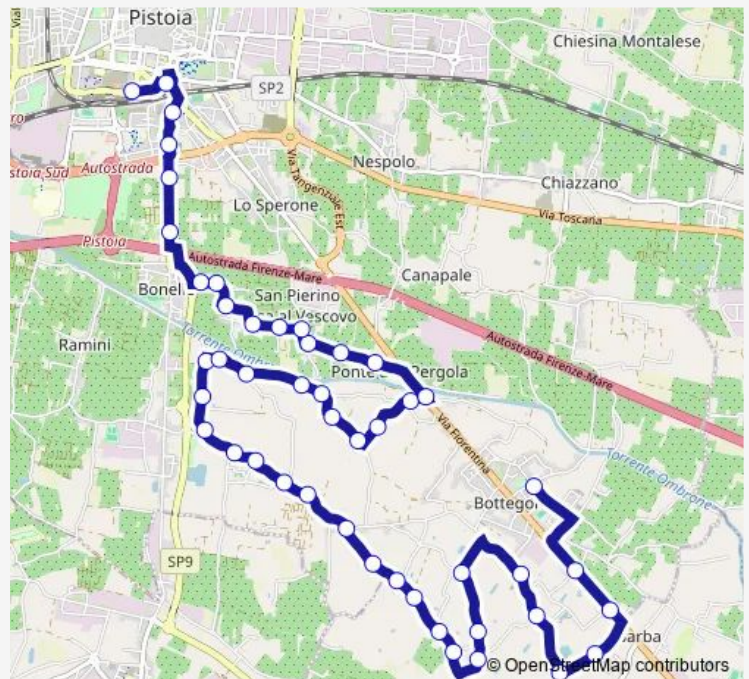

Lago Giardino

San Sebastiano (Case Vecchie)

San Sebastiano (Chiesa)

San Sebastiano

Via San Martino

Via San Martino (Incr. Case Vecchie)

Via V. Fiorentina (Incr. Via S. Martino)

Via V. Fiorentina (Incr. Via Nella)

Via V. Fiorentina, 187

Case Vecchie

Via V. Fiorentina (Incr. Via Santini)

Bivio Piuvica

Castel De' Fedi 2

Ponte Dei Gatti

Masiano

Masiano (Via Dei Bianchi)

Bivio Vergine Dei Mei

Route schedule

Scuole Bottegone — P.Za D. Alighieri (Arrivo)

Monday	13:20
Tuesday	13:20
Wednesday	13:20
Thursday	13:20
Friday	13:20
Saturday	13:20
Sunday	—

Route info

Direction: Scuole Bottegone

Stops: 47

Trip Duration: 0 hour 38 min

78scb — Pistoia-Scuole-Bottegone-S.Sebastiano

Fornacette (Vivaio)

Fornacette

Fornacette (Via Maggiatica)

Via Maggiatica (Bivio Via Lungagna)

Via Lungagna, 5