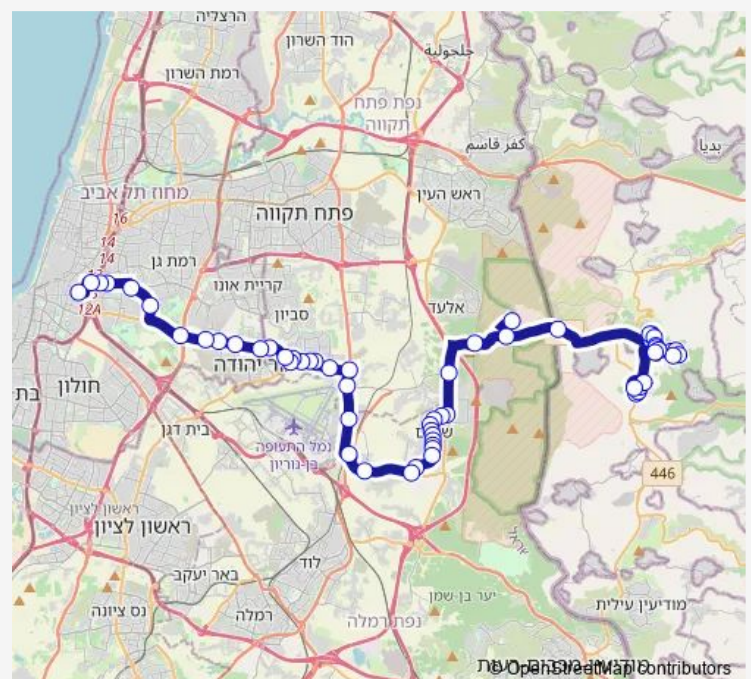

כביש 465/מחנה נחשונים

### Route schedule

האשל/השקד עופרים — ת.מרכזית תל אביב קומה 7/הורדה

Monday	06:20
Tuesday	06:20
Wednesday	06:20
Thursday	06:20
Friday	—
Saturday	—
Sunday	06:20

### Route info

Direction: האשל/השקד עופרים

Stops: 58

Trip Duration: 1 hour 18 min

■ 268 — ת.מרכזית תל אביב קומה 7/רציפים-תל אביב יפו->מעלה הזית/הברוש-בית אריה-1ם

צומת מחצבות

שדרות עמק איילון/444

שד. עמק איילון/כיכר אגמית