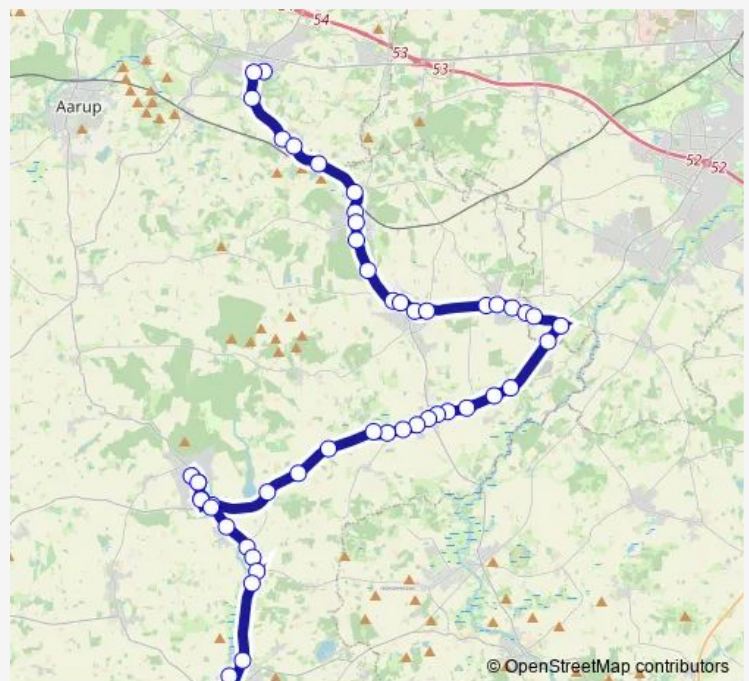

Direction

Haarby Rtb. (Assens Kommune) — Vissenbjerg Centret (Assens Kommune)

48 stops

[Open route schedule](#)

Haarby Rtb. (Assens Kommune)

Landø / Linien (Assens Kommune)

Zone 73 (Assens Kommune)

Højrupvej (Assens Kommune)

Verninge IF (Assens Kommune)

Sydmarksvej (Assens Kommune)

Route schedule

Haarby Rtb. (Assens Kommune) — Vissenbjerg Centret (Assens Kommune)

Monday	10:04-12:10
Tuesday	10:04-12:10
Wednesday	10:04-12:10
Thursday	10:04-12:10
Friday	10:04-12:10
Saturday	—
Sunday	—

Route info

Direction: Haarby Rtb. (Assens Kommune)

Stops: 48

Trip Duration: 0 hour 52 min

Verninge Kro (Assens Kommune)

Hindsløkken (Assens Kommune)

Overmarksvej (Assens Kommune)

Hjelmerupvej / Odensevej (Assens Kommune)