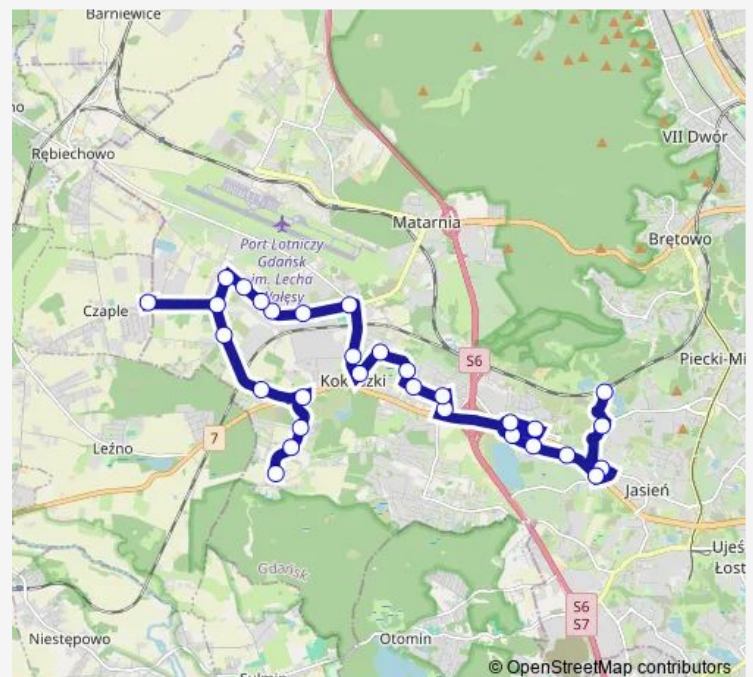

Saturday —

Sunday —

Route info

Direction: Jasień PKM 01

Stops: 30

Trip Duration: 0 hour 45 min

Schronisko dla zwierząt Promyk 03

Botaniczna 01

Czaple Bysewo 03

Grzybowa 01

Leźnieńska 01

Stokłosy 04

Borska 01

Brodnicka 01

Smęgorzyno 01

Direction

Monday 04:59-20:36

Tuesday 04:59-20:36

Wednesday 04:59-20:36

Thursday 04:59-20:36

Friday 04:59-20:36

Saturday —

Sunday —

Route info