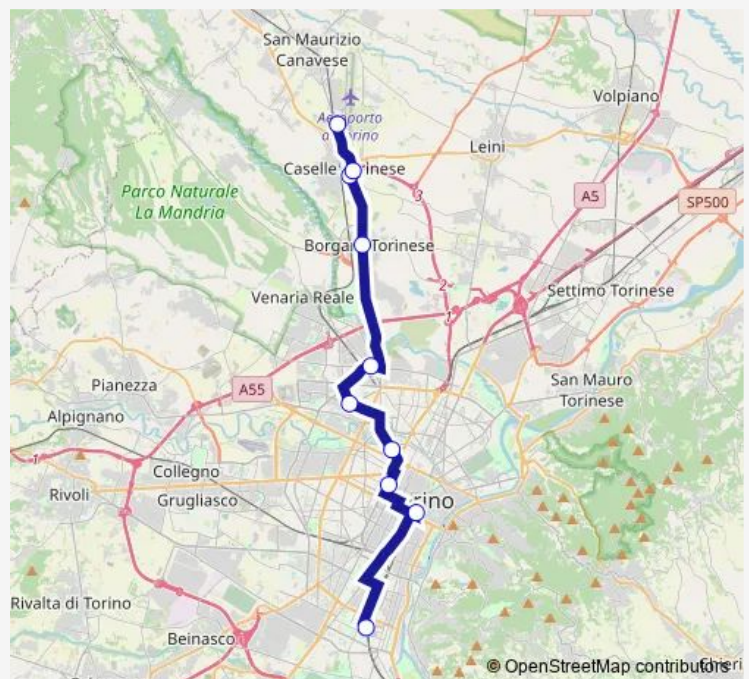

Torino - Porta Susa - Uscita D

Torino - Corso Umbria - VIA Livorno

Torino - Lucento - Strada Altessano Angolo Corso Toscana

Torino - Piazza Stampalia

Borgaro Torinese - VIA Lanzo - VIA Martiri Della Liberta'

Tuesday 04:45-23:30

Wednesday 04:45-23:30

Thursday 04:45-23:30

Friday 04:45-23:30

Saturday 05:15-23:30

Sunday 05:30-23:00

Route info

Direction: Torino - Lingotto FS - Capolinea

Stops: 10

Trip Duration: 1 hour 10 min

268 — Torino-Caselle Aeroporto

Direction

Aeroporto Caselle - Stazione F.T.C. — Torino - Porta Nuova FS - Capolinea

9 stops

[Open route schedule](#)

Aeroporto Caselle - Stazione F.T.C.

Caselle Torinese - Strada Aeroporto 36-44

Caselle Torinese - Ospedale

Borgaro Torinese - VIA Lanzo - VIA Martiri Della Liberta'

Torino - Piazza Stampalia

Torino - Lucento - Strada Altessano Angolo Corso Toscana