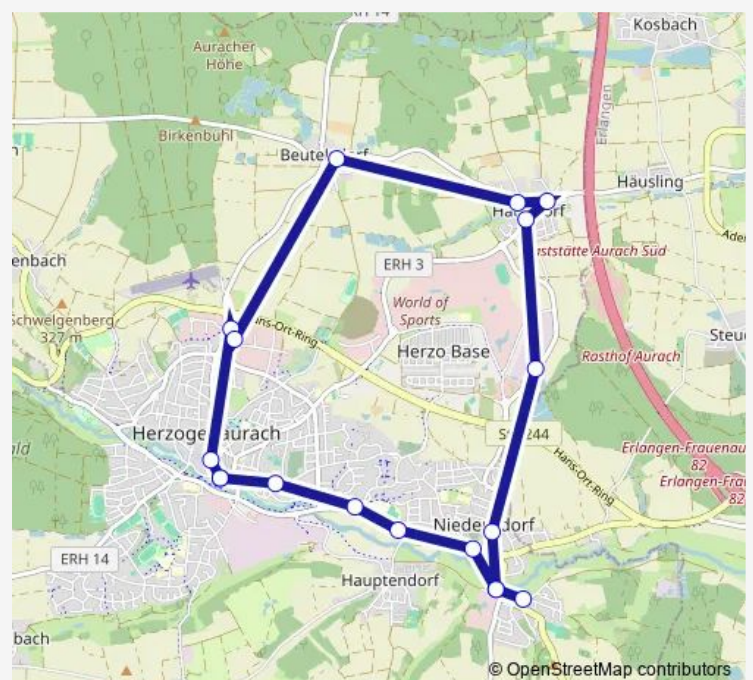

Direction

Herzogenaurach An der Schütt — Herzogenaurach An der Schütt

18 stops

[Open route schedule](#)

Herzogenaurach An der Schütt

Herzogenaurach Marktplatz

Herzogen. Ohmstr. Kreisverkehr

Herzo. Einkaufszentrum Nord

Niederndorf/Herzo Am Behälterb

Niederndorf/Herzo St.-Josef-K.

Herzogenaurach Hauptend. Str.

Herzogenaurach Berufsschule

Herzogenaurach Am Friedhof

Herzogenaurach An der Schütt

Route schedule

Herzogenaurach An der Schütt — Herzogenaurach An der Schütt

Monday 06:55-19:55

Tuesday 06:55-19:55

Wednesday 06:55-19:55

Thursday 06:55-19:55

Friday 06:55-19:55

Saturday 07:55-17:55

Sunday —

Route info

Direction: Herzogenaurach An der Schütt

Stops: 18

Trip Duration: 0 hour 27 min

268 Bus time schedules and route maps are available in an offline PDF at busmaps.com. Use the busmaps.com website to see live bus times, train schedule or subway schedule, and step-by-step directions for all public transit in Erlangen