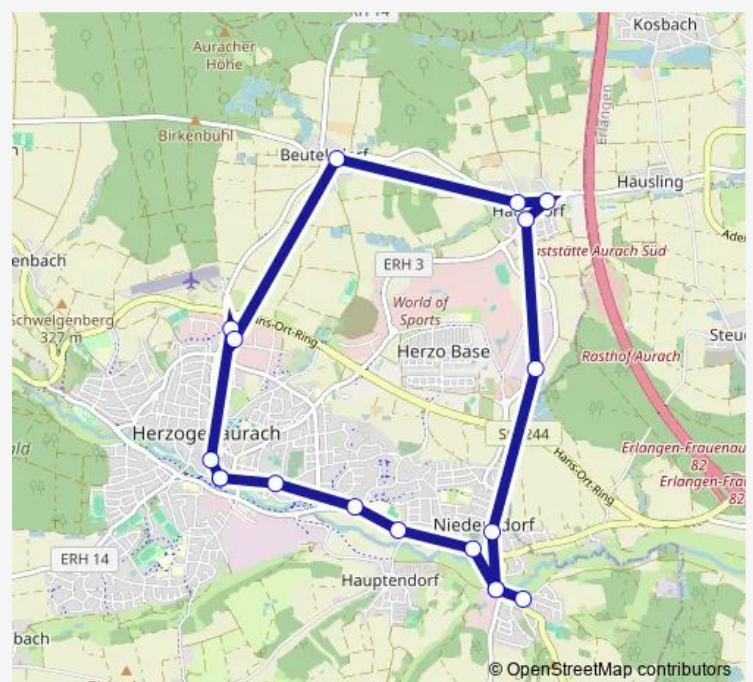

Direction

Herzogenaurach An der Schütt — Herzogenaurach An der Schütt

18 stops

[Open route schedule](#)

Herzogenaurach An der Schütt

Herzogenaurach Marktplatz

Herzogen. Ohmstr. Kreisverkehr

Herzo. Einkaufszentrum Nord

Niederndorf/Herzo Am Behälterb

Niederndorf/Herzo St.-Josef-K.

Herzogenaurach Hauptend. Str.

Herzogenaurach Berufsschule

Herzogenaurach Am Friedhof

Herzogenaurach An der Schütt

Route schedule

Herzogenaurach An der Schütt — Herzogenaurach An der Schütt

Monday 06:55-19:55

Tuesday 06:55-19:55

Wednesday 06:55-19:55

Thursday 06:55-19:55

Friday 06:55-19:55

Saturday 07:55-17:55

Sunday —

Route info

Direction: Herzogenaurach An der Schütt

Stops: 18

Trip Duration: 0 hour 27 min

268 Bus time schedules and route maps are available in an offline PDF at busmaps.com. Use the busmaps.com website to see live bus times, train schedule or subway schedule, and step-by-step directions for all public transit in Erlangen