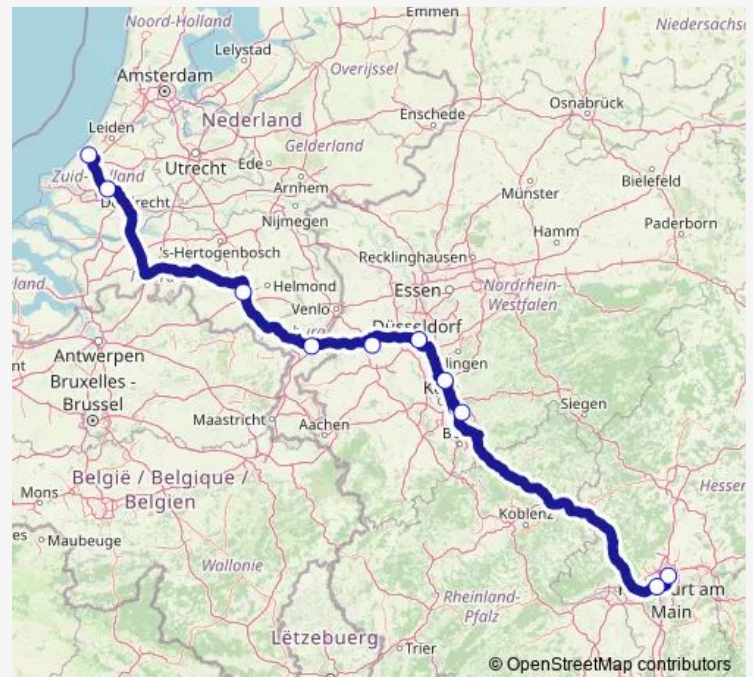

Frankfurt (Main) Flughafen Tor 3

Köln/Bonn Flughafen Terminal 2

Wiesdorf Leverkusen Mitte Bf

D-Worringer Platz,W57

Mönchengladbach Kaiserstraße

Roermond (Station)

Eindhoven Station (John F. Kennedylaan)

Rotterdam Central Station

The Hague (Central Station)

Route schedule

Frankfurt (Main) Pforzheimer Straße — The Hague (Central Station)

Monday 07:30-10:30

Tuesday 07:30-14:00

Wednesday 07:30-14:00

Thursday 07:30-14:00

Friday 07:30-14:00

Saturday 07:30-14:00

Sunday 07:30-14:00

Route info

Direction: Frankfurt (Main) Pforzheimer Straße

Stops: 10

Trip Duration: 8 hour 30 min

Direction

D-Worringer Platz,W57 — Frankfurt (Main) Pforzheimer Straße

5 stops

[Open route schedule](#)

D-Worringer Platz,W57

Köln/Bonn Flughafen Terminal 2

Bonn Gronau UN Campus Bf

Frankfurt (Main) Flughafen Tor 3

Frankfurt (Main) Pforzheimer Straße

Route schedule