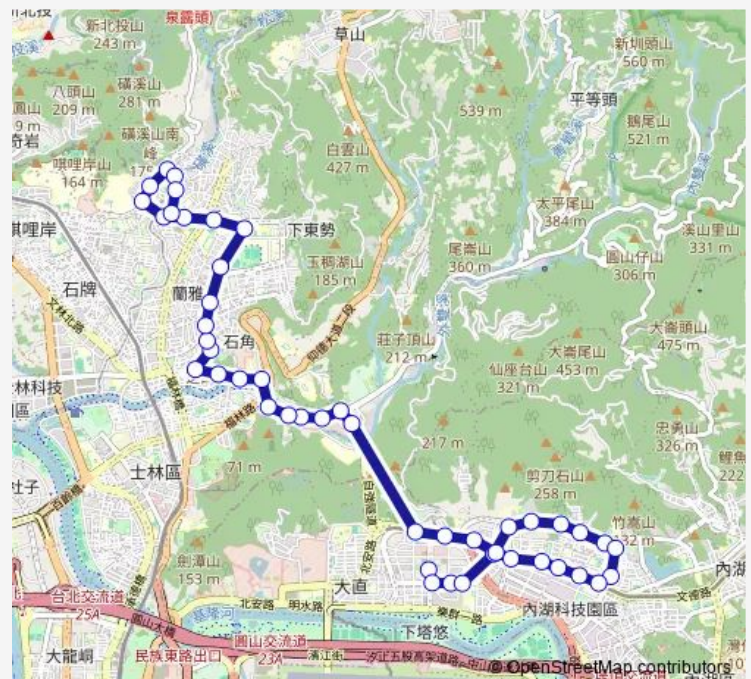

Direction

敬業三路二 — 天母國小

46 stops

[Open route schedule](#)

- 敬業三路二
- 大直美堤花園三
- 大直美堤花園一
- 濱江國中
- 治磐新村
- 西湖國中
- 德明財經科技大學(環山)
- 環山路
- 麗山新村
- 麗山高中(環山)
- 麗山高中(港墘)
- 港墘
- 捷運港墘站(內湖高工)
- 麗山國中
- 麗山街
- 恕德家商
- 捷運西湖站
- 治磐新村
- 文湖國小
- 美麗華
- 捷運劍南路站

Route schedule

敬業三路二 — 天母國小

Monday	05:50-19:10
Tuesday	05:50-19:10
Wednesday	05:50-19:10
Thursday	05:50-19:10
Friday	05:50-19:10
Saturday	—
Sunday	—

Route info

Direction: 敬業三路二

Stops: 46

Trip Duration: 1 hour 1 min

268 — 大直-天母

外雙溪(故宮)

故宮路口

中影文化城

東吳大學(錢穆故居)

梅林新村

雙溪公園

芝山岩

芝山公園

惠濟宮

名山里

雨農國小

聯合醫院陽明院區

蘭雅新城

蘭雅國中

天母棒球場(忠誠)