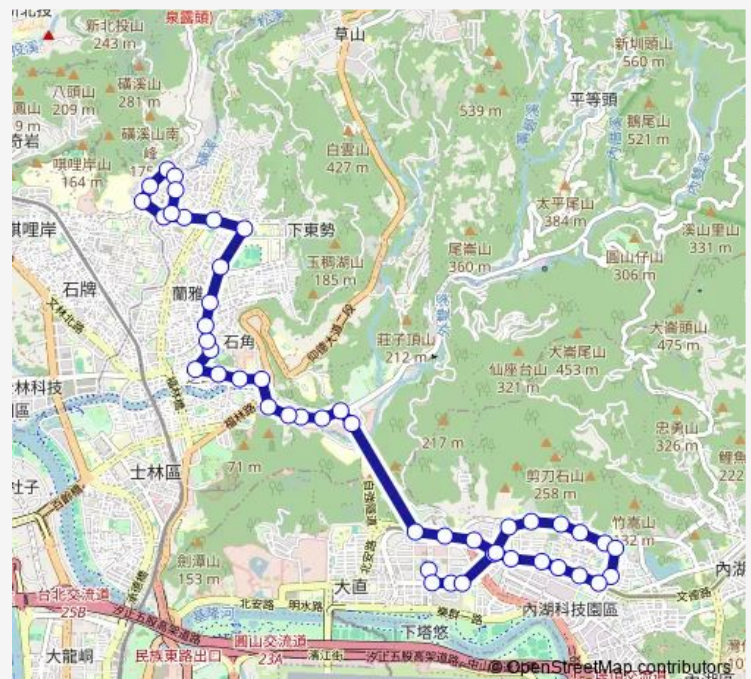

Direction

敬業三路二 — 天母國小

46 stops

[Open route schedule](#)

- 敬業三路二
- 大直美堤花園三
- 大直美堤花園一
- 濱江國中
- 治馨新村
- 西湖國中
- 德明財經科技大學(環山)
- 環山路
- 麗山新村
- 麗山高中(環山)
- 麗山高中(港墘)
- 港墘
- 捷運港墘站(內湖高工)
- 麗山國中
- 麗山街
- 恕德家商
- 捷運西湖站
- 治馨新村
- 文湖國小
- 美麗華
- 捷運劍南路站

Route schedule

敬業三路二 — 天母國小

Monday	05:50-19:10
Tuesday	05:50-19:10
Wednesday	05:50-19:10
Thursday	05:50-19:10
Friday	05:50-19:10
Saturday	—
Sunday	—

Route info

Direction: 敬業三路二

Stops: 46

Trip Duration: 1 hour 1 min

268 — 大直-天母

外雙溪(故宮)

故宮路口

中影文化城

東吳大學(錢穆故居)

梅林新村

雙溪公園

芝山岩

芝山公園

惠濟宮

名山里

雨農國小

聯合醫院陽明院區

蘭雅新城

蘭雅國中

天母棒球場(忠誠)