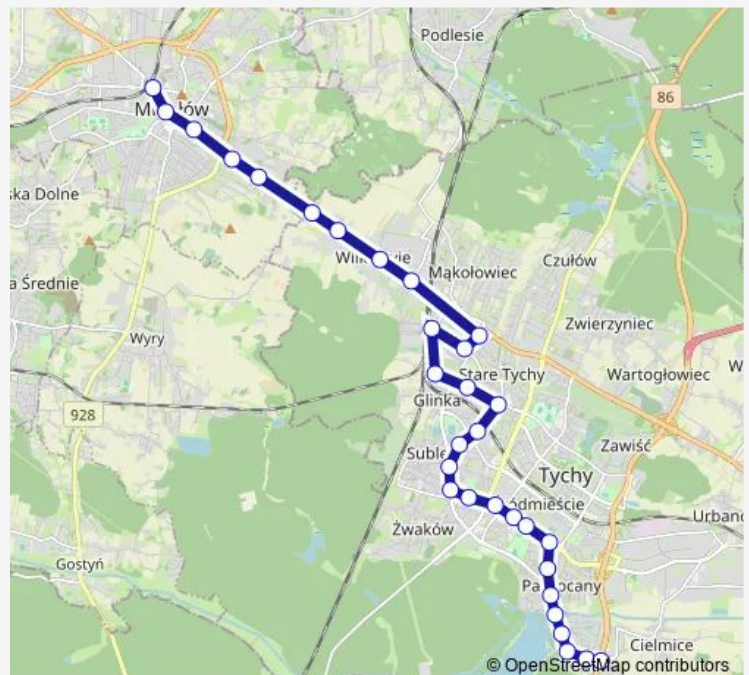

Tychy Osiedle R

Tychy Osiedle K

Tychy Skalka

Route schedule

Mikołów Dworzec — Tychy Sikorskiego Wiadukt

Monday 04:20-23:20

Tuesday 04:20-23:20

Wednesday 04:20-23:20

Thursday 04:20-23:20

Friday 04:20-23:20

Saturday 06:20-23:20

Sunday 06:20-23:20

Route info

Direction: Mikołów Dworzec

Stops: 31

Trip Duration: 0 hour 45 min

■ 268

BusMaps

Tychy Hale Targowe

Tychy Hala Sportowa

Tychy Piłsudskiego

Tychy Osiedle T

Paprocany Dymarek

Paprocany Pętla