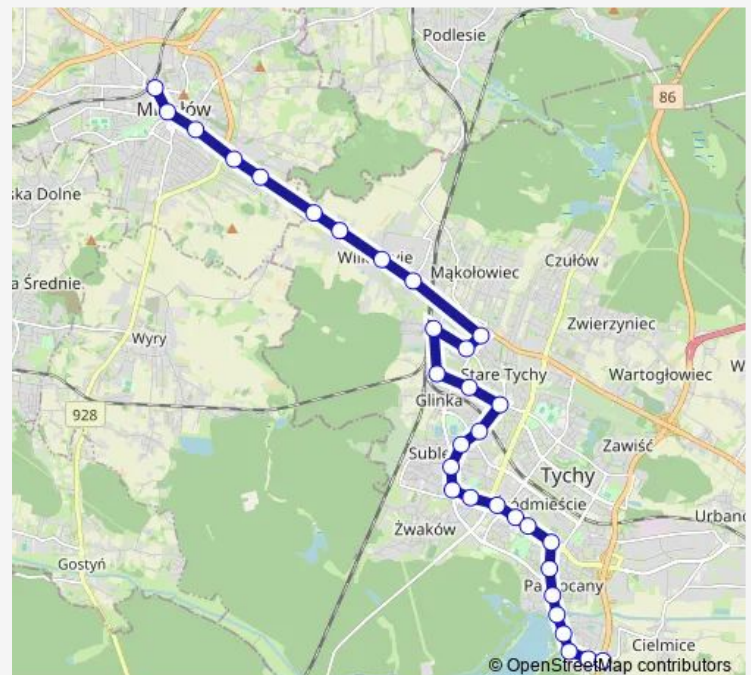

### Direction

Mikołów Dworzec — Tychy Sikorskiego Wiadukt

31 stops

[Open route schedule](#)

Mikołów Dworzec

Mikołów Plac Synagogi

Mikołów Krakowska

Mikołów Gronie Wspólna

### Route schedule

Mikołów Dworzec — Tychy Sikorskiego Wiadukt

Monday 04:20-23:20

Tuesday 04:20-23:20

Wednesday 04:20-23:20

Thursday 04:20-23:20

Friday 04:20-23:20

Saturday 06:20-23:20

### Route info

Direction: Mikołów Dworzec

Stops: 31

Trip Duration: 0 hour 45 min

■ 268

BusMaps

Tychy Hale Targowe

Tychy Hala Sportowa