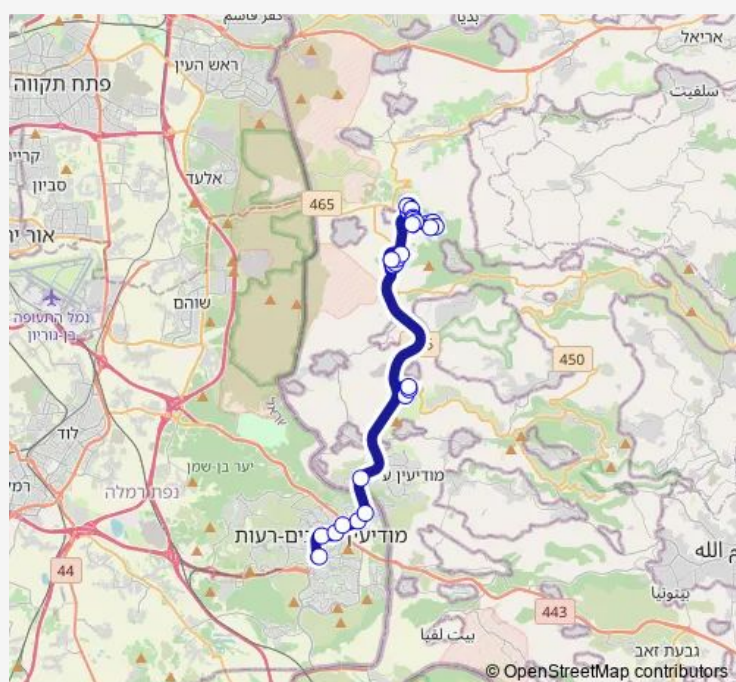

הברוש/הרימון

הברוש א

מעלה הזית/הברוש

עופרים/כיכר

צרכניה

מעלה ההר

ניל'י/שער

צומת חשמונאים דרום

צומת לפיד/מערב

### Route schedule

לבונה/דבורנית — ת. רכבת מודיעין מרכז

Monday	06:30
Tuesday	06:30
Wednesday	06:30
Thursday	06:30
Friday	—
Saturday	—
Sunday	06:30

### Route info

Direction: לבונה/דבורנית

Stops: 25

Trip Duration: 0 hour 40 min

268 — לבונה/דבורנית-בית אריה->ת. רכבת מודיעין מרכז- מודיעין מכבים רעות-17

צומת כפר רות מערב

שד. החשמונאים/שומרי החומות

עירייה