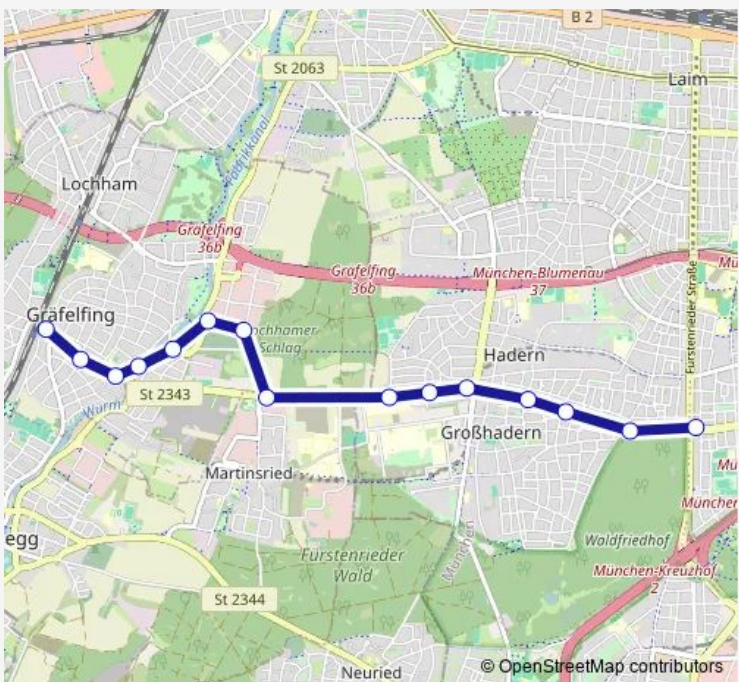

Regional Bus Service 268 Waldfriedhof - Großhadern - Gräfelfing

[Go to website](#)

**Direction**  
 Waldfriedhof (Wendeschleife) — Gräfelfing  
 16 stops  
[Open route schedule](#)

- Waldfriedhof (Wendeschleife)
- Waldfriedhof
- Kornwegerstraße
- Saalburgstraße
- Platanenstraße
- Großhadern
- Zinckgrafstraße
- Waldhüterstraße
- Martinsried, Würmtalstraße
- Gräfelfing, Neuer Friedhof
- Gräfelfing, Lohenstraße
- Gräfelfing, Weinbuchweg
- Gräfelfing, Pasinger Straße
- Gräfelfing, Jugendmusikschule
- Gräfelfing, Eichendorffplatz
- Gräfelfing

Route schedule  
 Waldfriedhof (Wendeschleife) — Gräfelfing

Monday	05:26-00:06 <sup>+1</sup>
Tuesday	05:26-00:06 <sup>+1</sup>
Wednesday	05:26-02:36 <sup>+1</sup>
Thursday	05:26-02:36 <sup>+1</sup>
Friday	05:26-02:36 <sup>+1</sup>
Saturday	05:26-02:36 <sup>+1</sup>
Sunday	08:06-23:06

Route info  
 Direction: Waldfriedhof (Wendeschleife)  
 Stops: 16  
 Trip Duration: 0 hour 17 min

## Direction

Gräfelfing — Waldfriedhof (Wendeschleife)

15 stops

[Open route schedule](#)

Gräfelfing

Gräfelfing, Eichendorffplatz

Gräfelfing, Jugendmusikschule

Gräfelfing, Pasinger Straße