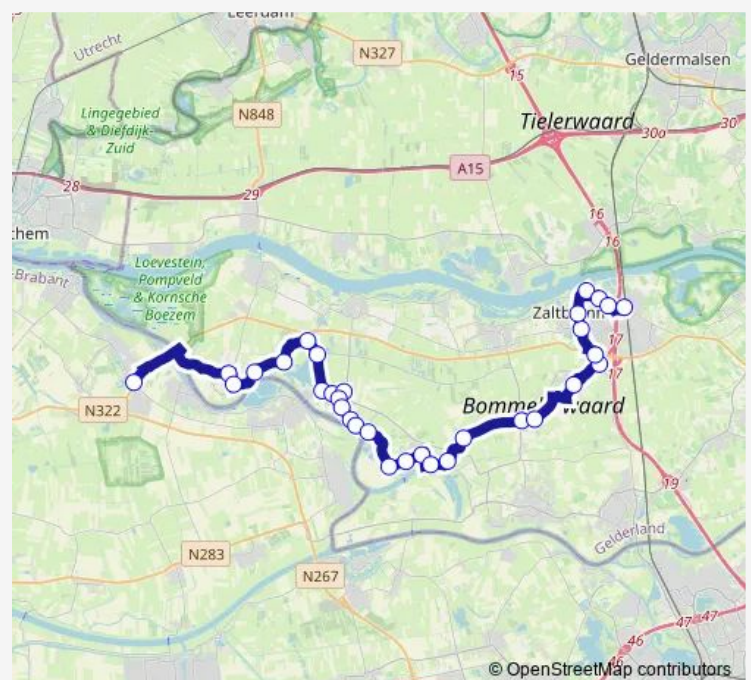

### Route schedule

Poederoijen, Maarten van Rossumweg — Zaltbommel, Station

Monday	07:26
Tuesday	07:26
Wednesday	07:26
Thursday	07:26
Friday	07:26
Saturday	—
Sunday	—

### Route info

Direction: Poederoijen, Maarten van Rossumweg

Stops: 31

Trip Duration: 0 hour 40 min

268 — Zaltbommel - Giessen

Kerkwijk, Aalderwijksestraat

Bruchem, Den Hoek

Bruchem, Peperstraat