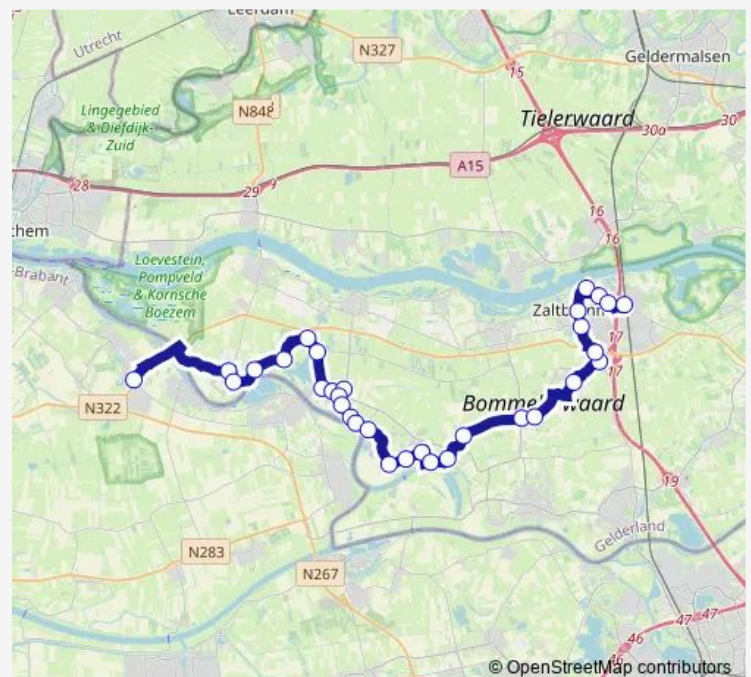

Nederhemert, Kapelstraat

Nederhemert, Klemit (Wellseind)

Delwijnen, Delwijnesestraat

Route schedule

Giessen, Randweg-Tankstation — Zaltbommel, Station

Monday 07:26-18:21

Tuesday 07:26-18:21

Wednesday 07:26-18:21

Thursday 07:26-18:21

Friday 07:26-18:21

Saturday —

Sunday —

Route info

Direction: Giessen, Randweg-Tankstation

Stops: 32

Trip Duration: 0 hour 45 min

268 — Zaltbommel - Giessen

BusMaps

Kerkwijk, Molenveldweg

Kerkwijk, Aalderwijksestraat

Bruchem, Den Hoek

Bruchem, Peperstraat

Bruchem, Hogeweg

Zaltbommel, Politiebureau

Friday 07:30-18:20

Saturday —

Sunday —

Route info

Direction: Zaltbommel, Station

Stops: 39

Trip Duration: 0 hour 57 min

Aalst, Hambloksestraat