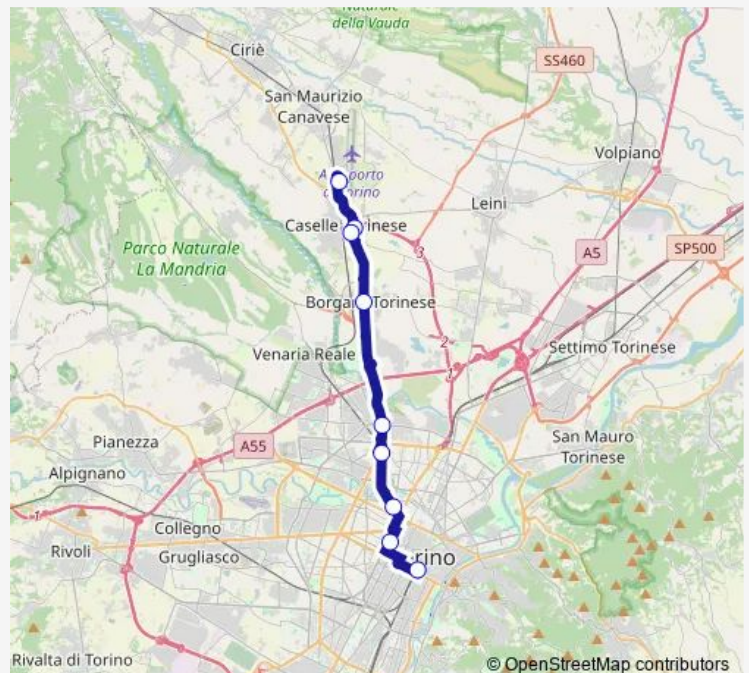

TORINO - CORSO UMBRIA - VIA LIVORNO

TORINO - VIA BORGARO FERMATA ATM 2163

TORINO - STRADA AEROPORTO ANGOLO VIA VERONESE - VIA REISS ROMOLI

BORGARO TORINESE - VIA LANZO - VIA MARTIRI DELLA LIBERTA'

CASELLE TORINESE - OSPEDALE

CASELLE TORINESE - STRADA AEROPORTO 36-44

AEROPORTO CASELLE - STAZIONE F.T.C.

Route schedule

TORINO - PORTA NUOVA FS - CAPOLINEA — AEROPORTO CASELLE - STAZIONE F.T.C.

Monday	04:45-23:30
Tuesday	04:45-23:30
Wednesday	04:45-23:30
Thursday	04:45-23:30
Friday	04:45-23:30
Saturday	04:15-23:30
Sunday	04:15-23:00

Route info

Direction: TORINO - PORTA NUOVA FS - CAPOLINEA

Stops: 9

Trip Duration: 0 hour 45 min

Direction

AEROPORTO CASELLE - STAZIONE F.T.C. — TORINO
- PORTA NUOVA FS - CAPOLINEA

9 stops

[Open route schedule](#)

AEROPORTO CASELLE - STAZIONE F.T.C.

CASELLE TORINESE - STRADA AEROPORTO 36-44

CASELLE TORINESE - OSPEDALE

BORGARO TORINESE - VIA LANZO - VIA MARTIRI DELLA LIBERTA'

TORINO - STRADA AEROPORTO ANGOLO VIA VERONESE - VIA REISS ROMOLI