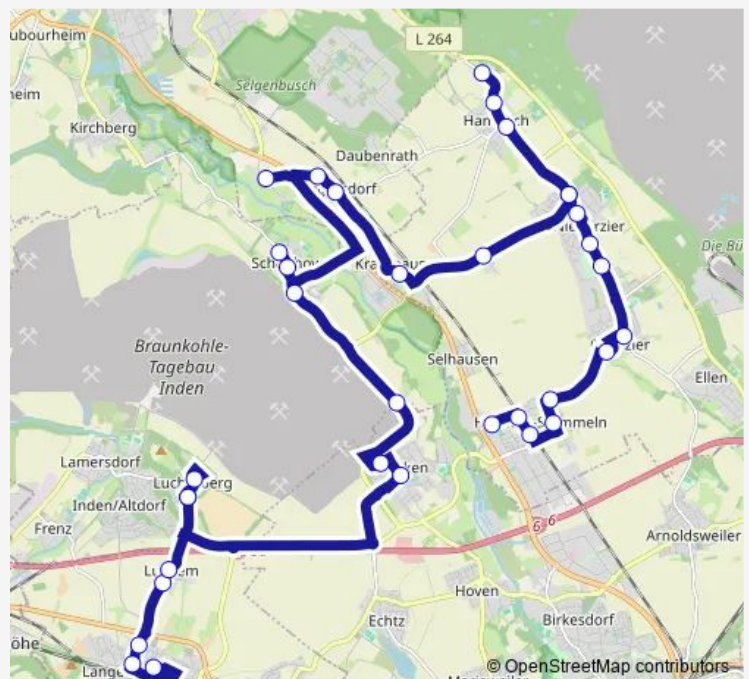

Niederzier, Hambach Sägewerk

Niederzier, Alte Post

Niederzier, Berg

Niederzier, Krauthausen Aachener Straße

Jülich, Selgersdorf Kirche

Jülich, Selgersdorf Post

Jülich, Altenburg

Route schedule

Niederzier, Huchem-Stammeln Stammelner Straße — Langerwehe, Schulzentrum

Monday	06:32
Tuesday	06:32
Wednesday	06:32
Thursday	06:32
Friday	06:32
Saturday	—
Sunday	—

Route info

Direction: Niederzier, Huchem-Stammeln Stammelner Straße

Stops: 34

Trip Duration: 1 hour 4 min

Inden, Schophoven Zum Roten Acker

Inden, Schophoven

Inden, Schophoven Müllmark

Inden, Am Molenweg

Düren, Merken Wasserturm

Düren, Merken Kirche

Stops: 34

Trip Duration: 1 hour 3 min

Niederzier, Mitte

Niederzier, Apotheke

Niederzier, Weiherhof

Niederzier, Oberzier Dorfplatz

Niederzier, Oberzier Kirchstraße

Niederzier, Huchem-Stammeln Oberzierer Straße