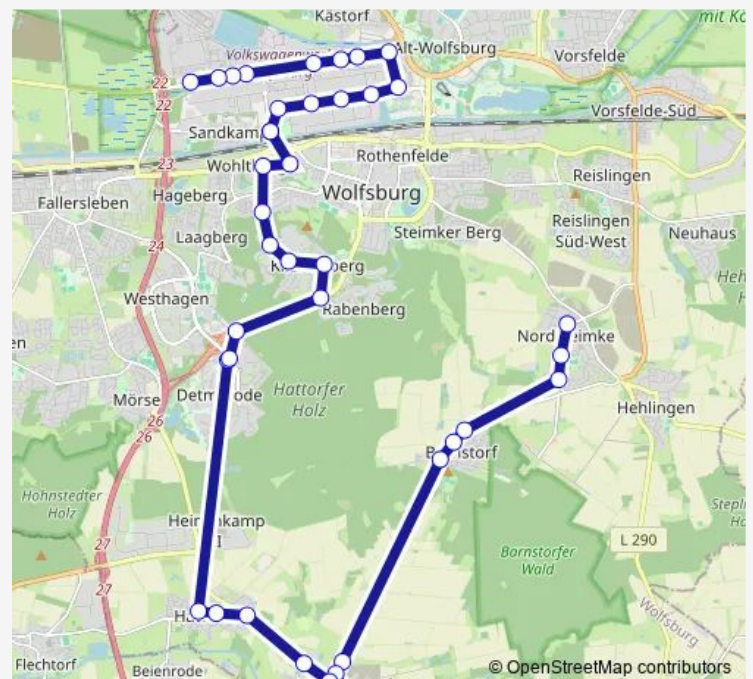

Wolfsburg, Hochring

Route schedule

Wolfsburg, Nordsteimke — Wolfsburg, VW Haupteing. Fe

Monday 05:12-21:12

Tuesday 05:12-21:12

Wednesday 05:12-21:12

Thursday 05:12-21:12

Friday 05:12-21:12

Saturday —

Sunday —

Route info

Direction: Wolfsburg, Nordsteimke

Stops: 39

Trip Duration: 1 hour 7 min

Wolfsburg, Stadtwaldstraße

Wolfsburg, Wohltbergstraße

Wolfsburg, Beethovenring

Wolfsburg, VW Tor Sandkamp

Wolfsburg, VW Tor Sandkamp

Wolfsburg, VW Eingang 73

Wolfsburg, VW Eingang 63

Wolfsburg, VW Eingang 56

Wolfsburg, VW Eingang 46

Wolfsburg, VW Gießerei

Route info

Direction: Wolfsburg, VW Eingang 73

Stops: 33

Trip Duration: 0 hour 55 min

Wolfsburg, Heiligendorf

Wolfsburg, Grüner Jäger

Wolfsburg, Barnstorfer Straße

Wolfsburg, Landwehrkamp