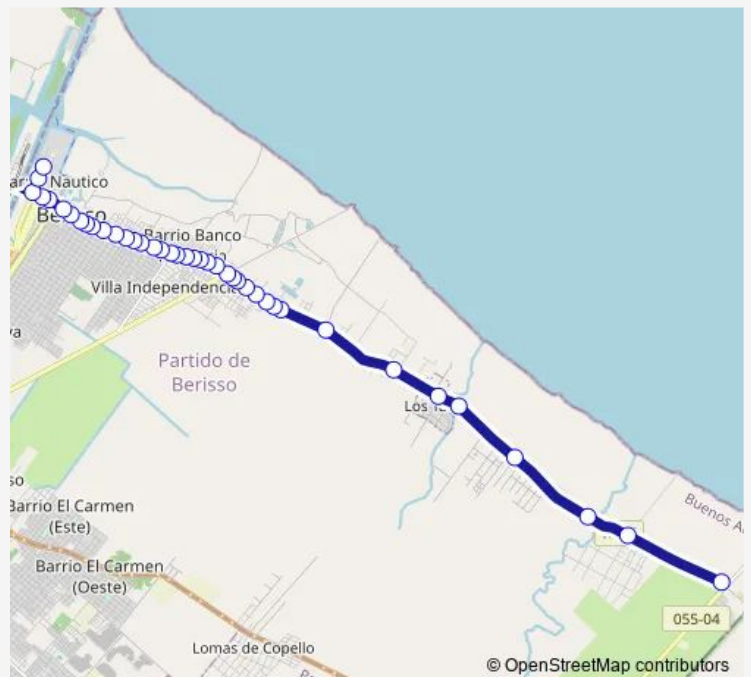

Direction

Acc. A La Balandra — Nueva York y 171

40 stops

[Open route schedule](#)

Acc. A La Balandra

Acc. Balneario Municipal

Esc. 23 - A° El Pescado

Destacamento Los Talas

Saturday 05:38-19:33

Sunday 05:38-19:33

Route info

Direction: Acc. A La Balandra

Stops: 40

Trip Duration: 0 hour 41 min

202J — Jpbsas202

Av. Montevideo y 31

Av. Montevideo y 30

Av. Montevideo y 29

Av. Montevideo y 27

Av. Montevideo y 25

Av. Montevideo y 23

Av. Montevideo y 21

Av. Montevideo y 19

Av. Montevideo y 17

Route info

Direction: Nueva York y 173

Stops: 42

Trip Duration: 0 hour 42 min

Av. Montevideo y 37

Av. Montevideo y 39

Av. Montevideo y 41

Av. Montevideo y 43