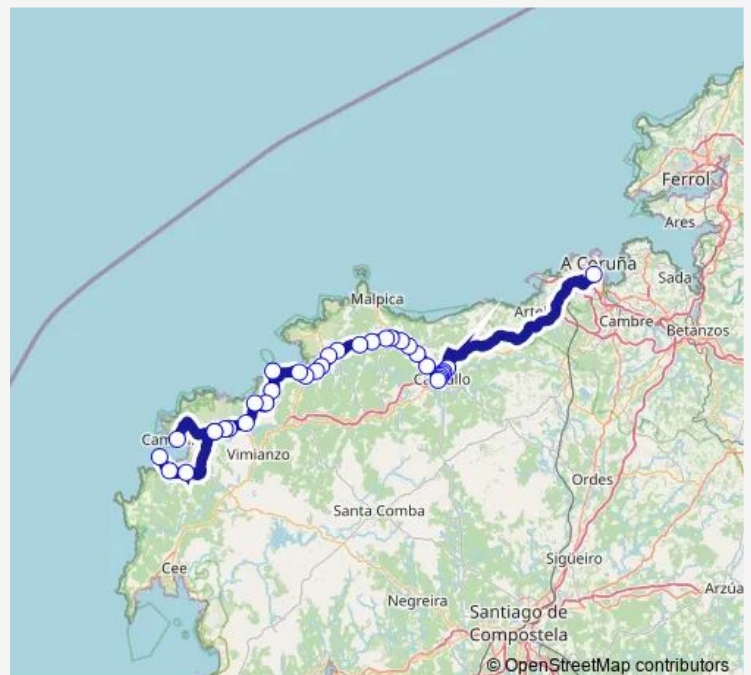

Thursday —

Friday 15:00

Saturday —

Sunday —

Route info

Direction: Coruña E.A.

Stops: 34

Trip Duration: 2 hour 30 min

XG848018 — Coruña E.A.-Laxe-Muxía

Laxe

Cruce Baio

Matio

Traba

Magro

Tras Do Ceán

Carantofía