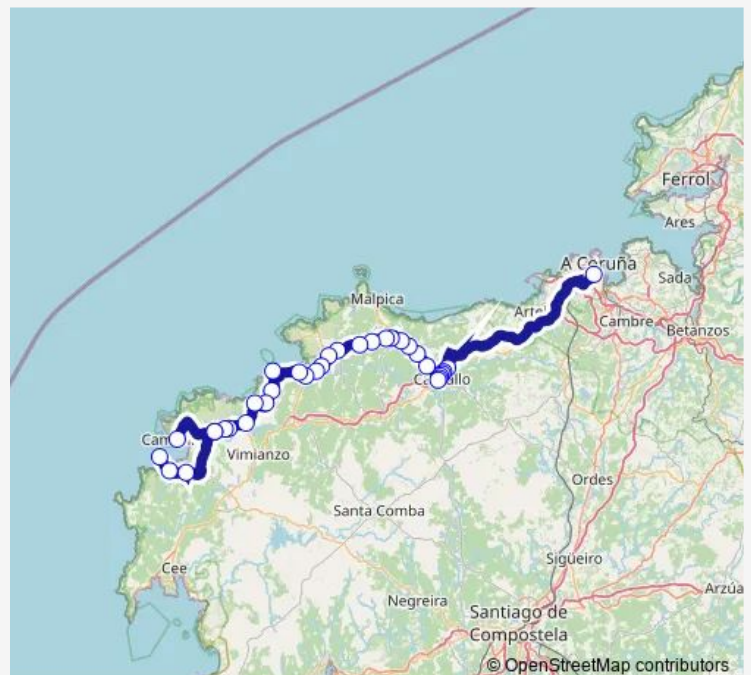

Thursday 15:00

Friday 15:00

Saturday —

Sunday —

Route info

Direction: Coruña E.A.

Stops: 34

Trip Duration: 2 hour 30 min

Xg848018 — Coruña E.A.-Laxe-Muxía

Laxe

Cruce Baio

Matio

Traba

Magro

Tras Do Ceán

Carantofía