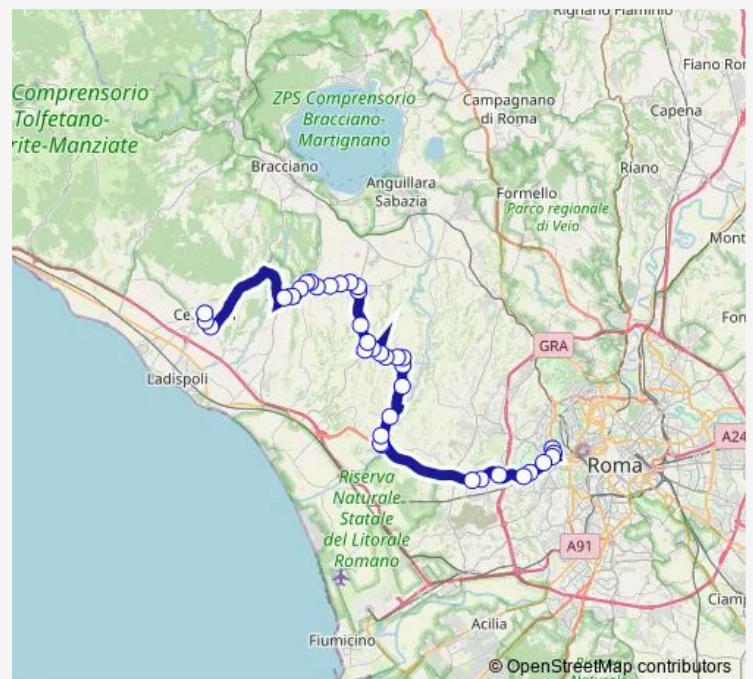

Fiumicino | Via Tragliata Via Cas. S. Angelo # f10766

Route schedule

Roma | Capolinea Cornelia # f1 — Cerveteri | Piazza Moro # f5935

Monday 18:20

Tuesday 18:20

Wednesday 18:20

Thursday 18:20

Friday 18:20

Saturday 18:20

Sunday —

Route info

Direction: Roma | Capolinea Cornelia # f1

Stops: 37

Trip Duration: 1 hour 40 min

Roma Cornelia - Cerveteri # Aa809d

Roma | Via Cas. S. Angelo Via Tulliana # f10767

Roma | Via Cas. S. Angelo, 1092 # f10769

Roma | Via Cas. S. Angelo Via Gremiasco # f10771

Roma | Tragliatella Campitello # f10772

Anguillara | Via Tragliatella (Ponton dell'Elce) # f10773

Anguillara | Via Tragliatella Via Cas. Spanora # f10774