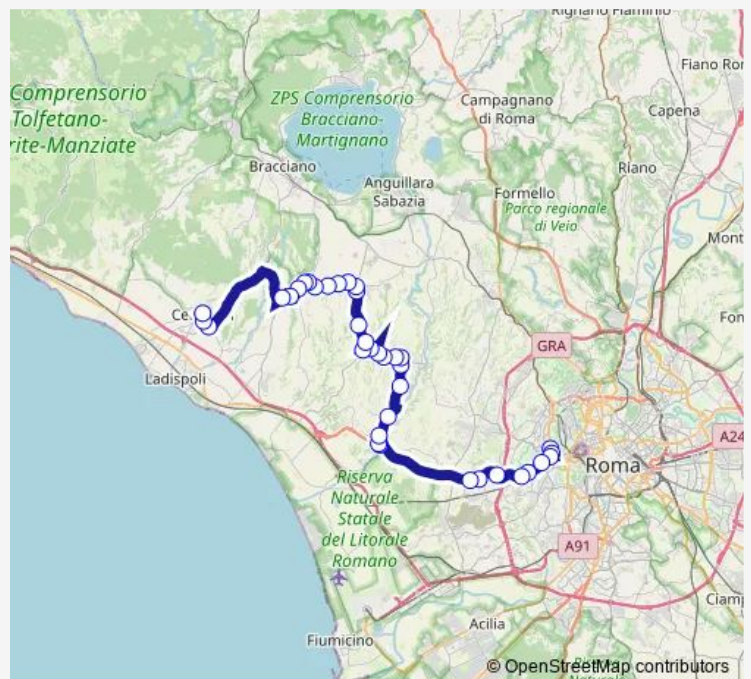

Fiumicino | Via Tragliata Via Cas. S. Angelo # f10766

Route schedule

Roma | Capolinea Cornelia # f1 — Cerveteri | Piazza Moro # f5935

Monday 18:20

Tuesday 18:20

Wednesday 18:20

Thursday 18:20

Friday 18:20

Saturday 18:20

Sunday —

Route info

Direction: Roma | Capolinea Cornelia # f1

Stops: 37

Trip Duration: 1 hour 10 min

Roma Cornelia - Cerveteri # Aa809d

Roma | Via Cas. S. Angelo Via Tulliana # f10767

Roma | Via Cas. S. Angelo, 1092 # f10769

Roma | Via Cas. S. Angelo Via Gremiasco # f10771

Roma | Tragliatella Campitello # f10772

Anguillara | Via Tragliatella (Ponton dell'Elce) # f10773

Anguillara | Via Tragliatella Via Cas. Spanora # f10774