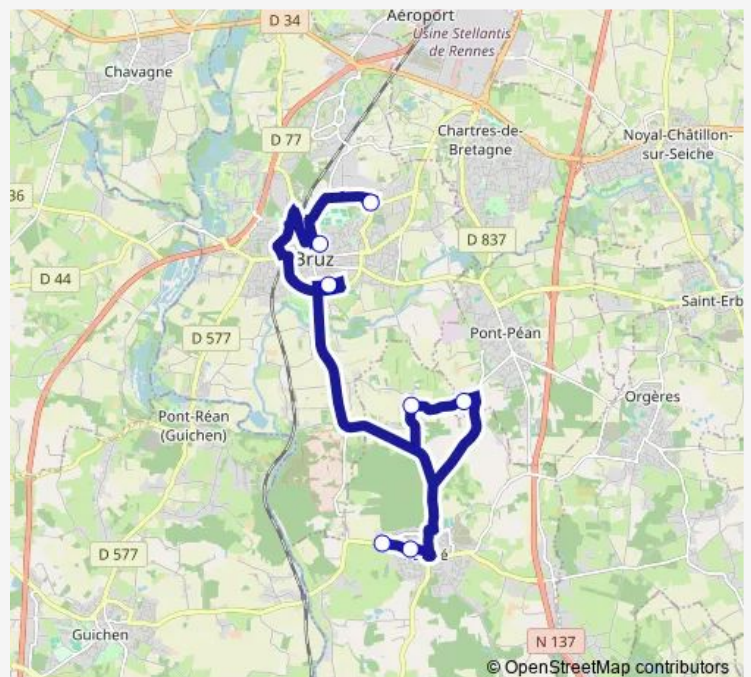

Bus Ts10 Bruz (Anita Conti) <> Laillé (Châtaigneraie)

[Go to website](#)

Direction

Gingouillère — Anita Conti

7 stops

[Open route schedule](#)

Gingouillère

Châtaigneraie

Martigné

Touche Audienne

Brossolette

Aire du 8 Mai

Anita Conti

Route schedule

Gingouillère — Anita Conti

Monday 07:38

Tuesday 07:38

Wednesday 07:38

Thursday 07:38

Friday 07:38

Saturday —

Sunday —

Route info

Direction: Gingouillère

Stops: 7

Trip Duration: 0 hour 37 min

Ts10 — Bruz (Anita Conti) <> Laillé (Châtaigneraie)

Direction

Anita Conti — Châtaigneraie

7 stops

[Open route schedule](#)

Anita Conti