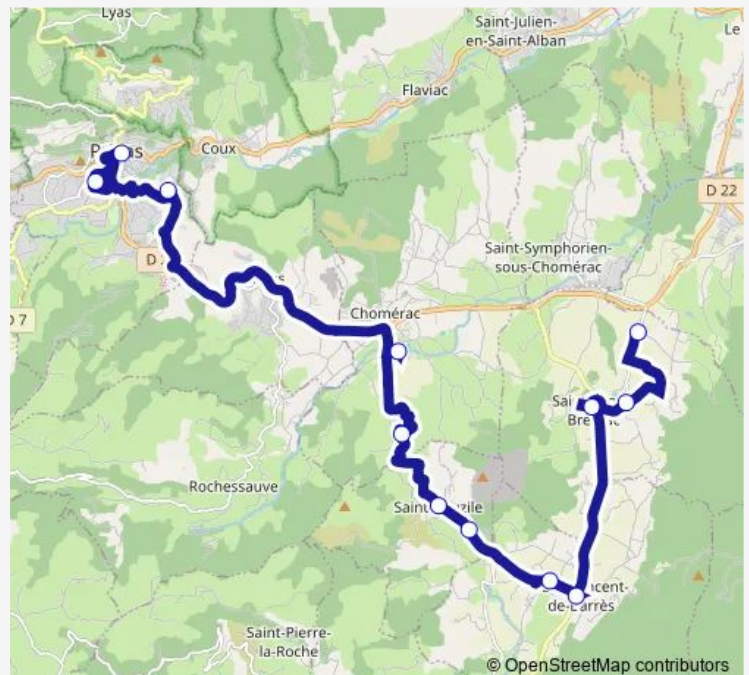

Route schedule

Cours du Palais — La Gare

Monday 16:20-17:10

Tuesday 16:20-17:10

Wednesday 12:35

Thursday 16:20-17:10

Friday 16:20-17:10

Saturday —

Sunday —

Route info

Direction: Cours du Palais

Stops: 12

Trip Duration: 0 hour 35 min

Direction

Cours du Palais — Centre

11 stops

[Open route schedule](#)

Cours du Palais

Lycée Vincent d'Indy

Rond Pt de la Neuve

Brune

Pont de Fonte

Z.I. La Motte

La Roche

Direction: Cours du Palais

Stops: 11

Trip Duration: 0 hour 40 min

Direction

Collège — Joviac

10 stops

[Open route schedule](#)

Collège