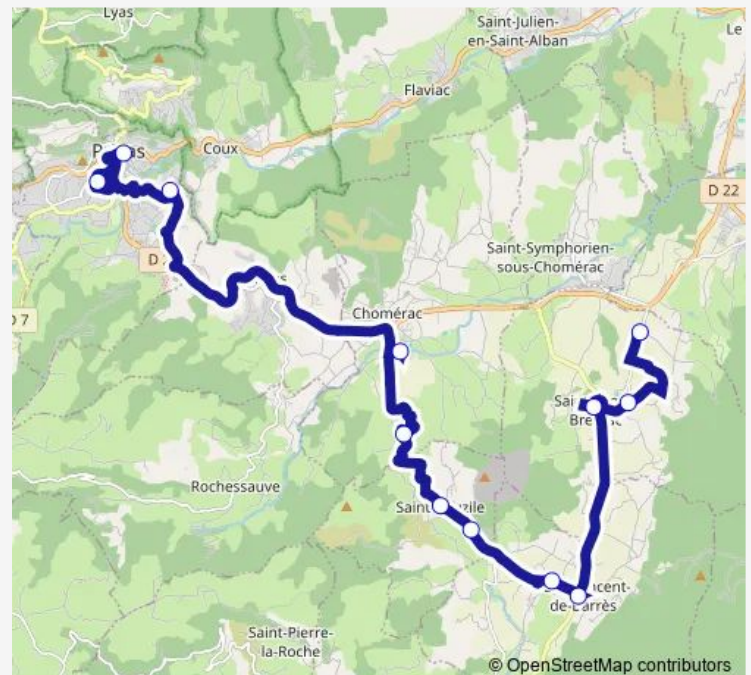

Route schedule

Cours du Palais — La Gare

Monday 16:20-17:20

Tuesday 16:20-17:20

Wednesday 12:35

Thursday 16:20-17:20

Friday 16:20-17:10

Saturday —

Sunday —

Route info

Direction: Cours du Palais

Stops: 12

Trip Duration: 0 hour 35 min

Direction

Cours du Palais — Centre

11 stops

[Open route schedule](#)

Cours du Palais

Lycée Vincent d'Indy

Rond Pt de la Neuve

Brune

Pont de Fonte

Z.I. La Motte

La Roche

Direction: Cours du Palais

Stops: 11

Trip Duration: 0 hour 40 min

Direction

Collège — Joviac

10 stops

[Open route schedule](#)

Collège