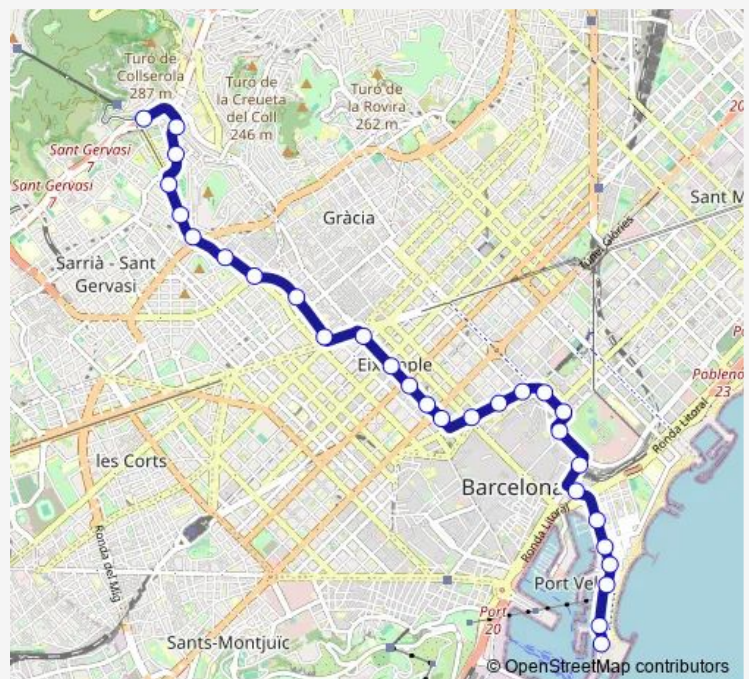

Direction

Pg Joan de Borbó - Moll Oriental — Josep Garí - Av Tibidabo

29 stops

[Open route schedule](#)

Pg Joan de Borbó - Moll Oriental

Pg Joan de Borbó - Moll de Catalunya

Pg Joan de Borbó - Pl del Mar

Pg Joan de Borbó - Judici

Saturday 07:05-23:10

Sunday 08:35-23:10

Route info

Direction: Pg Joan de Borbó - Moll Oriental

Stops: 29

Trip Duration: 1 hour 0 min

V15 — Barceloneta / Av. Tibidabo

PI Molina

Balmes - Pàdua

Balmes - Mitre

Balmes - Joaquim Folguera

Balmes - PI Kennedy

Pg Sant Gervasi - Mas Yebra

PI Alfonso Comín - Av República Argentina

Josep Garí - Av Tibidabo

Direction

Route info

Direction: Josep Garí - Av Tibidabo

Stops: 24

Trip Duration: 0 hour 48 min

V15 Bus time schedules and route maps are available in an offline PDF at busmaps.com. Use the busmaps.com website to see live bus times, train schedule or subway schedule, and step-by-step directions for all public transit in Barcelona