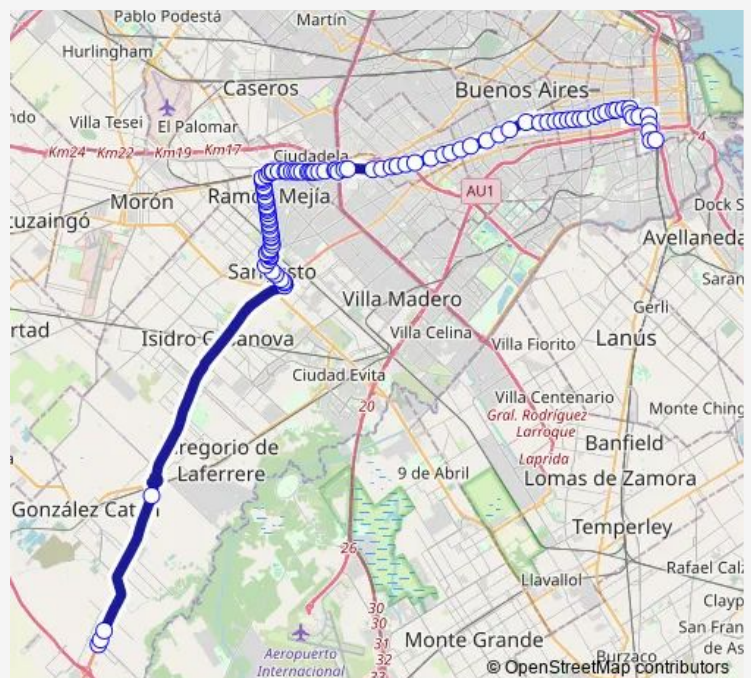

Avenida Doctor Ignacio Arieta 3400-3498

Avenida Doctor Ignacio Arieta 3200-3298

Avenida Doctor Ignacio Arieta 3000-3098

Avenida Doctor Ignacio Arieta 2844

Avenida Presidente Doctor Arturo U. Illia 2250-221

Avenida DE Mayo 2303-2341

Avenida DE Mayo 2212-2250

Route schedule

Brigadier General Juan Manuel DE Rosas 20900-20976 — 1702 Lima

Monday 03:50-21:31

Tuesday 03:50-21:31

Wednesday 03:50-21:31

Thursday 03:50-21:31

Friday 03:50-21:31

Saturday 04:09-21:08

Sunday 04:34-21:08

Route info

Direction: Brigadier General Juan Manuel DE Rosas 20900-20976

Stops: 100

Trip Duration: 2 hour 1 min

96e — Jnamba096

Avenida DE Mayo 2211-2249

Avenida DE Mayo 2222

Avenida DE Mayo 2141

Avenida DE Mayo 1914-2000

Avenida DE Mayo 1877

Avenida DE Mayo 1736

Avenida DE Mayo 1651-1685

Avenida DE Mayo 1522