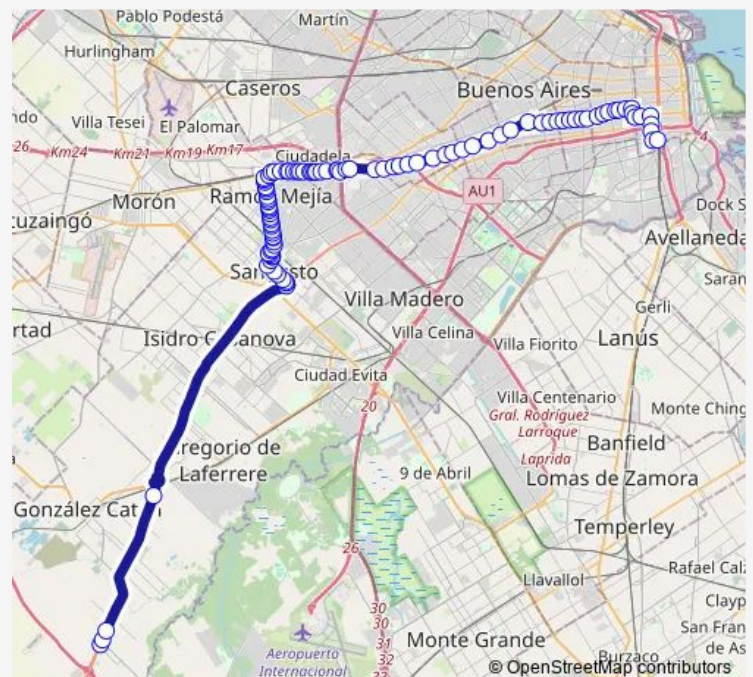

Thursday 04:00-21:25

Friday 04:00-21:25

Saturday 04:00-20:52

Sunday 04:00-20:52

Route info

Direction: 1788 Salta

Stops: 115

Trip Duration: 2 hour 1 min

96E — Jnamba096

5435 Rivadavia Av.

5735 Rivadavia Av.

6257 Rivadavia Av.

6675 Rivadavia Av.

7183 Rivadavia Av.

7631 Rivadavia Av.

7975 Rivadavia Av.

8377 Rivadavia Av.

8625 Rivadavia Av.

8899 Rivadavia Av.

9155 Rivadavia Av.

9551 Rivadavia Av.

9895 Rivadavia Av.

10129 Rivadavia Av.

10437 RIVADAVIA AV.