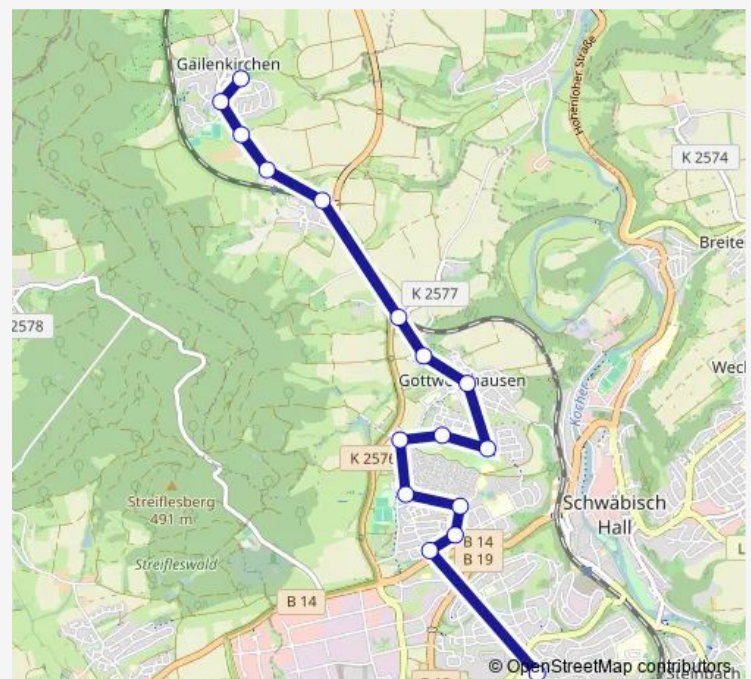

### Direction

Schwäbisch Hall Schulzentrum West — Gottwollshausen Schule

9 stops

[Open route schedule](#)

Schwäbisch Hall Schulzentrum West

Schwäbisch Hall Gaildorfer Straße

Schwäbisch Hall Rinderbachweg

Schwäbisch Hall Michaelstraße

Schwäbisch Hall Waldorfschule

Schwäbisch Hall Altenzentrum

Schwäbisch Hall Sportplatz

Schwäbisch Hall Schafbrunnenweg

Gottwollshausen Schule

### Route schedule

Schwäbisch Hall Schulzentrum West — Gottwollshausen Schule

Monday 07:30-07:50

Tuesday 07:30-07:50

Wednesday 07:30-07:50

Thursday 07:30-07:50

Friday 07:30-07:50

Saturday —

### Route info

Direction: Schwäbisch Hall Schulzentrum West

Stops: 9

Trip Duration: 0 hour 17 min

7E