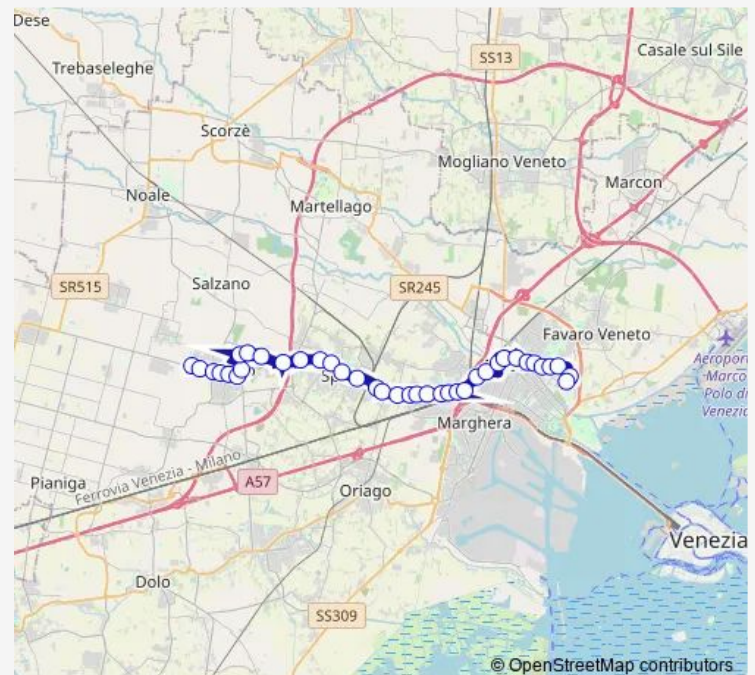

### Direction

Pertini Foscari — Mirano Matteotti

38 stops

[Open route schedule](#)

- Pertini Foscari
- Bissuola Varrone
- Bissuola Esiodo
- Bissuola Tevere
- Bissuola Cadorna
- Bissuola Pisani
- Bissuola Colombo
- Garibaldi Municipio
- Belfredo Terraglio
- Circonvallazione Olimpia
- Miranese Piave
- Miranese Vivaldi
- Miranese Monteverdi
- Miranese Giustizia
- Miranese Calucci
- Miranese Lazio
- Miranese Piemonte
- Miranese Pergine
- Miranese Ivancich
- Miranese Avanti
- Miranese San Giorgio

### Route schedule

Pertini Foscari — Mirano Matteotti

Monday	13:20
Tuesday	13:20
Wednesday	13:20
Thursday	13:20
Friday	13:20
Saturday	13:20
Sunday	—

### Route info

Direction: Pertini Foscari

Stops: 38

Trip Duration: 0 hour 39 min

Miranese Selenia

Spinea Giorgione

Spinea Centro

Spinea Rossignago

## Direction

Pertini Foscari — Mirano Matteotti

38 stops

[Open route schedule](#)

Pertini Foscari

Bissuola Varrone

Bissuola Esiodo

Bissuola Tevere