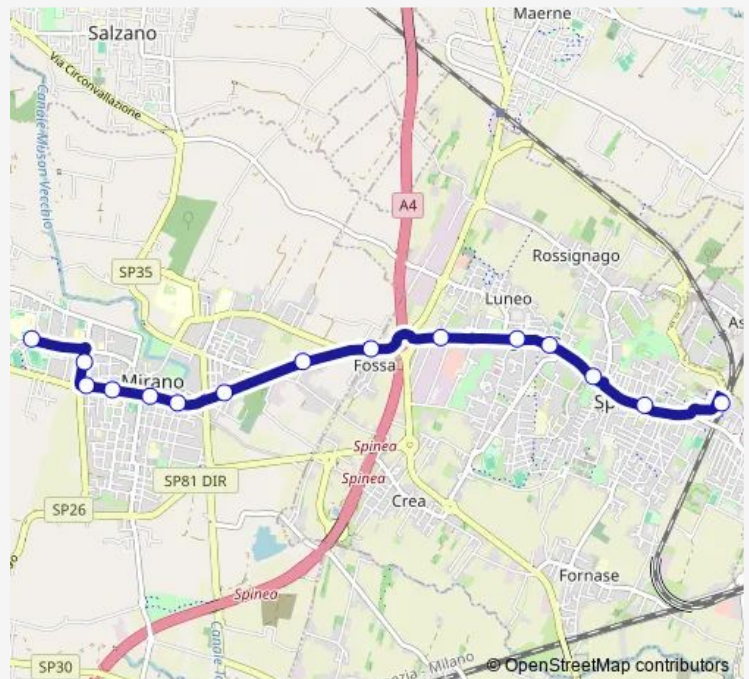

Bus 7E Mirano Scuole - Sfmr Spinea

Go to website

Direction

Mirano Scuole — Sfmr Spinea

17 stops

[Open route schedule](#)

- Mirano Scuole
- Mirano Perugino
- Mirano Grimani
- Mirano Gramsci
- Mirano Centro
- Mirano Pestrino
- Mirano Caboto
- Mirano Parini
- Mirano Fossa
- Spinea Repubblica
- Spinea Orgnano
- Spinea Pozzuoli
- Spinea Villaggio Fiori
- Spinea Sanremo
- Spinea Rossignago
- Spinea Alfieri
- Sfmr Spinea

Route schedule

Mirano Scuole — Sfmr Spinea

Monday	13:15
Tuesday	13:15
Wednesday	13:15
Thursday	13:15
Friday	13:15
Saturday	—
Sunday	—

Route info

Direction: Mirano Scuole

Stops: 17

Trip Duration: 0 hour 20 min

7E — Mirano Scuole - Sfmr Spinea

Direction

Sfmr Spinea — Mirano Scuole

15 stops

[Open route schedule](#)

Sfmr Spinea

Spinea Centro

Spinea Rossignago

Spinea San Remo

Spinea Orgnano

Spinea Repubblica

Mirano Fossa

Mirano Parini

Mirano Caboto

Mirano Pestrino

Mirano Centro