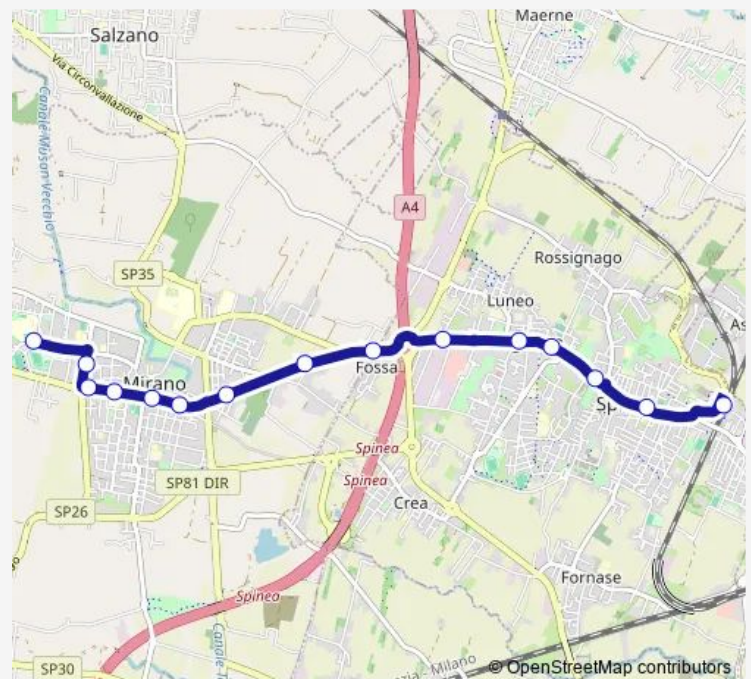

Bus 7e Mirano Scuole - Sfmr Spinea

[Go to website](#)

Direction

Mirano Scuole — Sfmr Spinea

17 stops

[Open route schedule](#)

Mirano Scuole
 Mirano Perugino
 Mirano Grimani
 Mirano Gramsci
 Mirano Centro
 Mirano Pestrino
 Mirano Caboto
 Mirano Parini
 Mirano Fossa
 Spinea Repubblica
 Spinea Orgnano
 Spinea Pozzuoli
 Spinea Villaggio Fiori
 Spinea Sanremo
 Spinea Rossignago
 Spinea Alfieri
 Sfmr Spinea

Route schedule

Mirano Scuole — Sfmr Spinea

Monday	13:15
Tuesday	13:15
Wednesday	13:15
Thursday	13:15
Friday	13:15
Saturday	—
Sunday	—

Route info

Direction: Mirano Scuole

Stops: 17

Trip Duration: 0 hour 20 min

7e — Mirano Scuole - Sfmr Spinea

Direction

Sfmr Spinea — Mirano Scuole

15 stops

[Open route schedule](#)

Sfmr Spinea

Spinea Centro

Spinea Rossignago

Monday 07:23

Tuesday 07:23

Wednesday 07:23

Thursday 07:23

Friday 07:23

Saturday 07:23

Sunday —

Route info