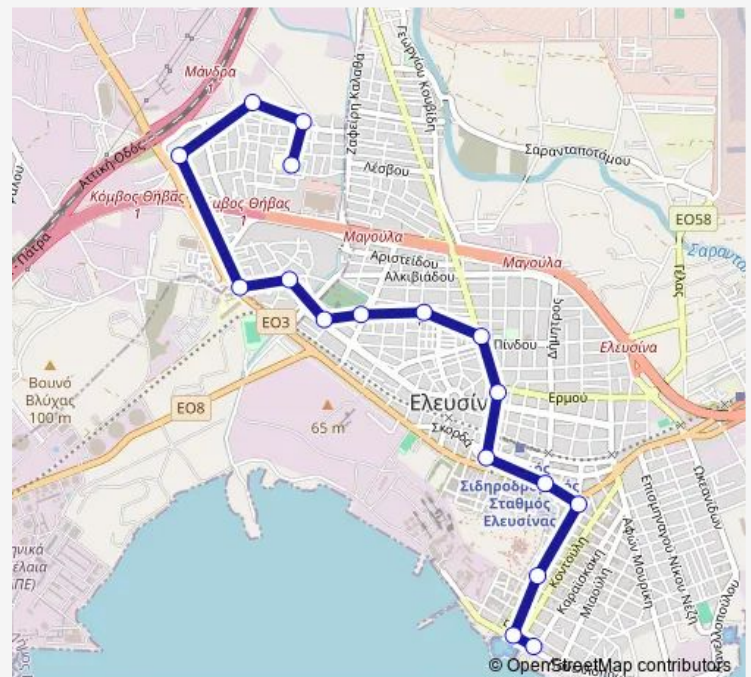

Εργατικεσ Κατοικιεσ

Αερογεφυρα

Εκκλησια

Μαρινου Αντυπα

Τερμα

### Route schedule

Αφετηρια — Τερμα

Monday	—
Tuesday	—
Wednesday	—
Thursday	—
Friday	—
Saturday	—
Sunday	07:30-20:20

### Route info

Direction: Αφετηρια

Stops: 17

Trip Duration: 0 hour 20 min

## Route schedule

Τερμα — Αφετηρια

Monday

—

Tuesday

—

Wednesday

—