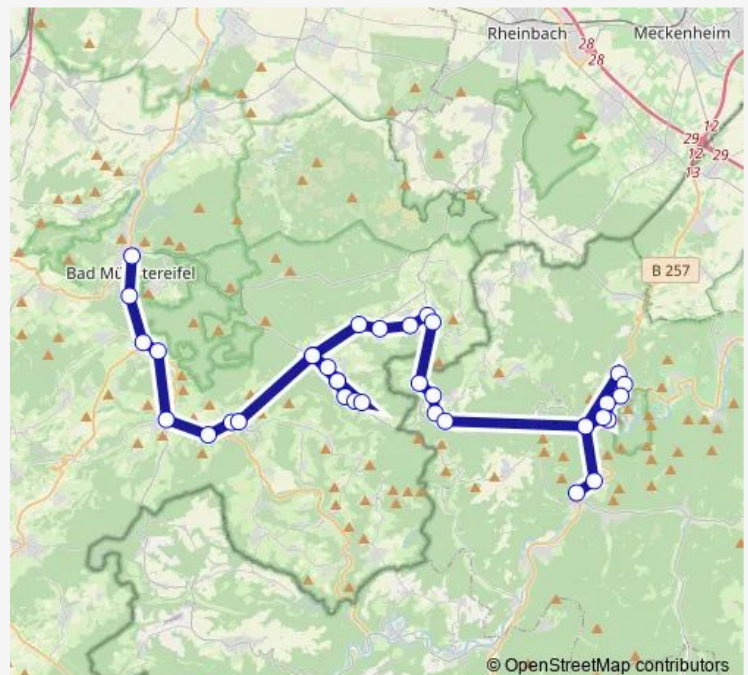

Thursday 08:58-18:58

Friday 08:58-18:58

Saturday 08:58-18:58

Sunday 08:58-18:58

Route info

Direction: Ahrbrück Bf

Stops: 34

Trip Duration: 1 hour 14 min

Bad Münstereifel Lethert Frings

Bad Münstereifel Effelsberg

Bad Münstereifel Holzem Haus Hardt

Bad Münstereifel Neichen Abzw.

Bad Münstereifel Scheuerheck Abzw.

Bad Münstereifel Mahlberg Auf dem Bruch

Bad Münstereifel Mahlberg Ort

Bad Münstereifel Mahlberg Abzw.

Bad Münstereifel Schönau Ahrstr.

Bad Münstereifel Eicherscheid Oberfollmühle

Bad Münstereifel Eicherscheid

Bad Münstereifel Eifelbad

Bad Münstereifel Bf

Direction

Bad Münstereifel Bf — Ahrbrück Bf

35 stops

[Open route schedule](#)

Bad Münstereifel Bf

Bad Münstereifel Eifelbad

Bad Münstereifel Eicherscheid

Bad Münstereifel Eicherscheid Oberfolllmühle

Bad Münstereifel Schönau Ahrstr.

Bad Münstereifel Mahlberg Abzw.