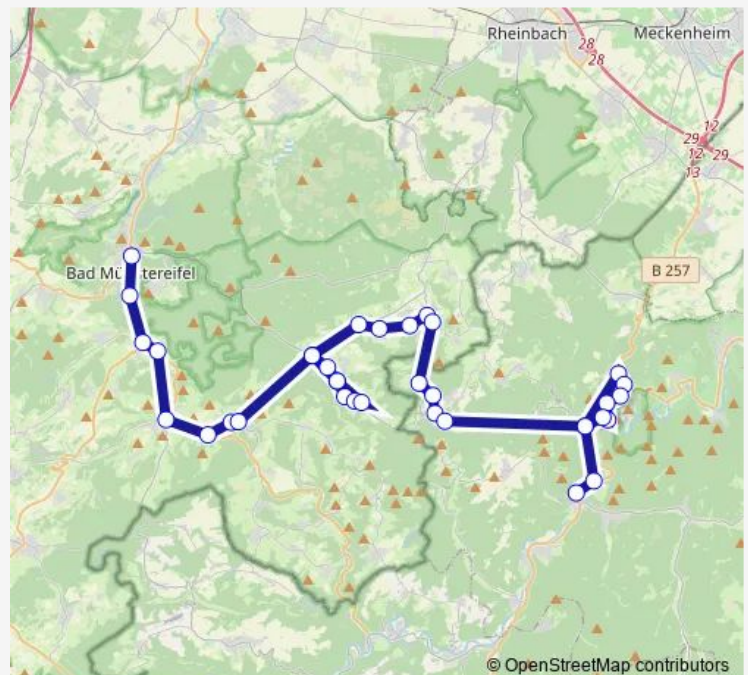

Thursday 08:58-18:58

Friday 08:58-18:58

Saturday 08:58-18:58

Sunday 08:58-18:58

Route info

Direction: Ahrbrück Bf

Stops: 34

Trip Duration: 1 hour 14 min

Bad Münstereifel Lethert Frings

Bad Münstereifel Effelsberg

Bad Münstereifel Holzem Haus Hardt

Bad Münstereifel Neichen Abzw.

Bad Münstereifel Scheuerheck Abzw.

Bad Münstereifel Mahlberg Auf dem Bruch

Bad Münstereifel Mahlberg Ort

Bad Münstereifel Mahlberg Abzw.

Bad Münstereifel Schönau Ahrstr.

Bad Münstereifel Eicherscheid Oberfollmühle

Bad Münstereifel Eicherscheid

Bad Münstereifel Eifelbad

Bad Münstereifel Bf

Direction

Bad Münstereifel Bf — Ahrbrück Bf

35 stops

[Open route schedule](#)

Bad Münstereifel Bf

Bad Münstereifel Eifelbad

Bad Münstereifel Eicherscheid

Bad Münstereifel Eicherscheid Oberfolllmühle

Bad Münstereifel Schönau Ahrstr.

Bad Münstereifel Mahlberg Abzw.