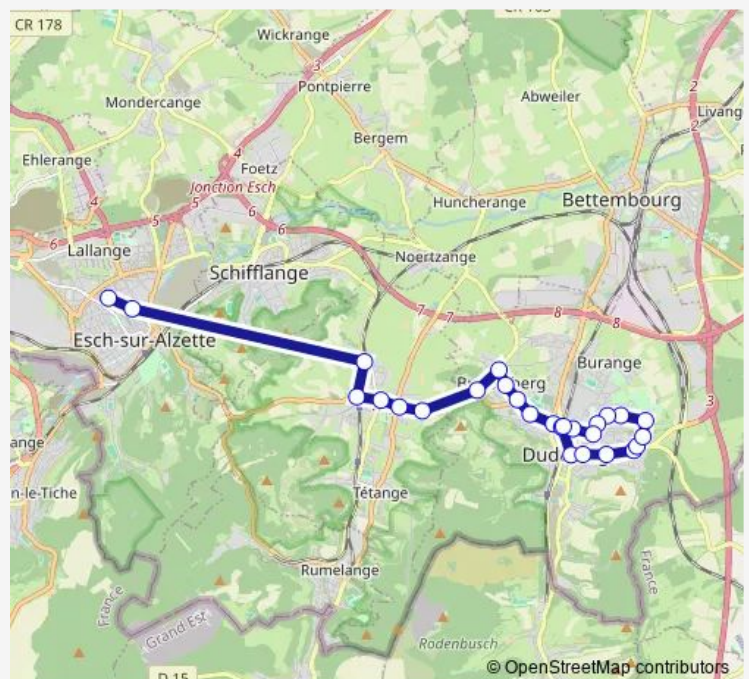

Direction

L.H.C.E. Quai 2 — Dudelange, Gare Av. Gr-D Charlotte

27 stops

[Open route schedule](#)

L.H.C.E. Quai 2

Esch/Alzette, Dellhéicht Quai 2

Kayl, Barrière

Kayl, Bréck

Dudelange, Kierfecht

Dudelange, Gare rue de l'Etang

Dudelange, Gemeng

Dudelange, Rue Antoine Zinnen

Dudelange, Rue Belair

Dudelange, Kräizbierg

Dudelange, Mayrisch Saint-Hubert

Dudelange, Lenkeschléi

Dudelange, Waldschoul

Route schedule

L.H.C.E. Quai 2 — Dudelange, Gare Av. Gr-D Charlotte

Monday 14:26

Tuesday 14:26

Wednesday 14:26

Thursday 14:26

Friday 14:26

Saturday —

Sunday —

Route info

Direction: L.H.C.E. Quai 2

Stops: 27

Trip Duration: 0 hour 41 min

Dudelange, Rue Nic Bieber

Dudelange, Rue Léon Weirich