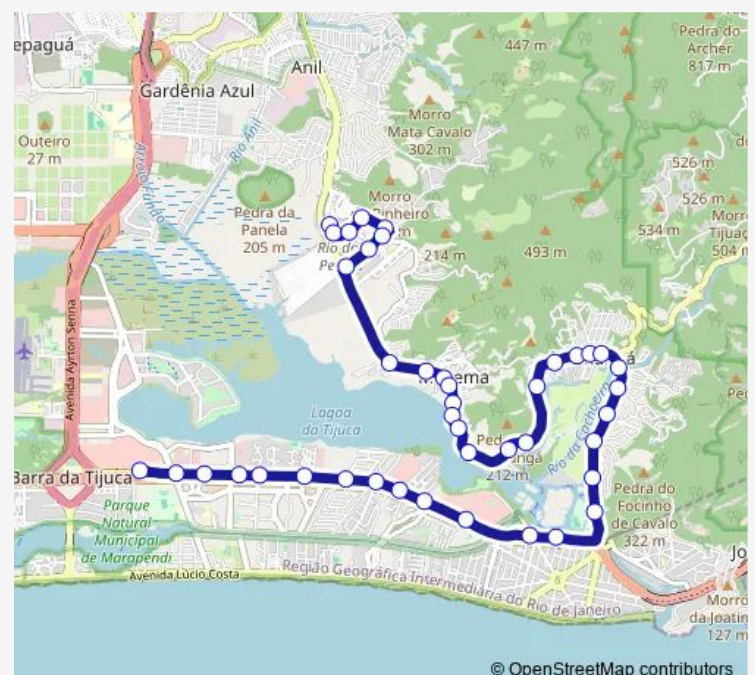

Itanhangá Centro Médico

Estrela Dalva

Machado e Silva

Chácara

Route schedule

Ponto Final: Rio das Pedras : Linhas 862 e 880 — Ponto Final: Barrashopping : Linha 862

Monday	00:00
Tuesday	00:00
Wednesday	00:00
Thursday	00:00
Friday	00:00
Saturday	00:00
Sunday	00:00

Route info

Direction: Ponto Final: Rio das Pedras : Linhas 862 e 880

Stops: 42

Trip Duration: 0 hour 41 min

© OpenStreetMap contributors

862 — Rio das Pedras - Barra da Tijuca

BusMaps

Jaguaretama

Jornalista Tim Lopes

Villagemall

Centro Empresarial Barrashopping

Ponto Final: Barrashopping : Linha 862

Direction

Ponto Final: Barrashopping : Linha 862 — Ponto Final: Rio das Pedras : Linhas 862 e 880

24 stops

Ponto Final: Rio das Pedras : Linhas 862 e 880

Route schedule

Ponto Final: Barrashopping : Linha 862 — Ponto Final: Rio das Pedras : Linhas 862 e 880

Monday 00:00

Tuesday 00:00

Wednesday 00:00

Thursday 00:00