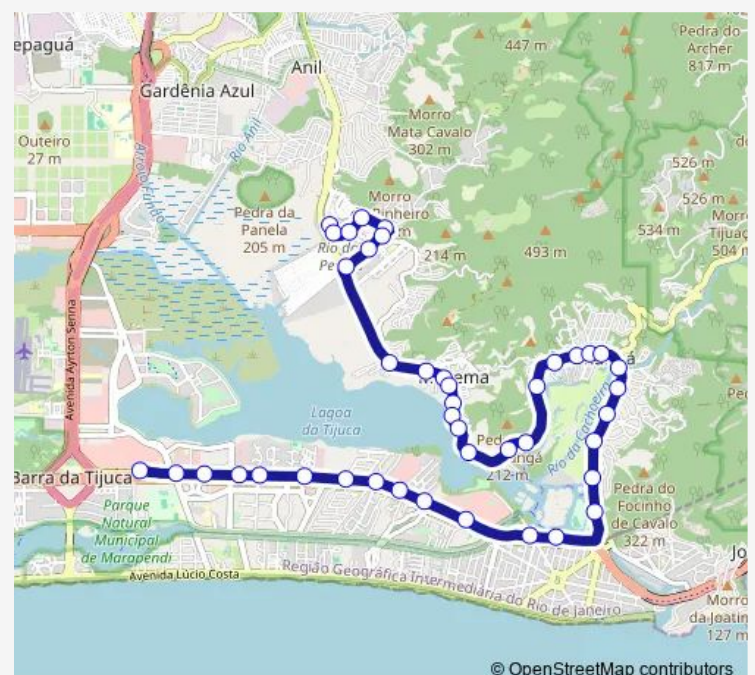

Itanhangá Centro Médico

Estrela Dalva

Machado e Silva

Chácara

Route schedule

Ponto Final: Rio das Pedras : Linhas 862 e 880 — Ponto Final: BarraShopping : Linha 862

Monday	00:00
Tuesday	00:00
Wednesday	00:00
Thursday	00:00
Friday	00:00
Saturday	00:00
Sunday	00:00

Route info

Direction: Ponto Final: Rio das Pedras : Linhas 862 e 880

Stops: 42

Trip Duration: 0 hour 40 min

© OpenStreetMap contributors

862 — Rio das Pedras - Barra da Tijuca

BusMaps

Jaguaretama

Jornalista Tim Lopes

Villagemall

Centro Empresarial BarraShopping

Ponto Final: BarraShopping : Linha 862

Direction

Ponto Final: BarraShopping : Linha 862 — Ponto Final: Rio das Pedras : Linhas 862 e 880

24 stops

Ponto Final: Rio das Pedras : Linhas 862 e 880

Route schedule

Ponto Final: BarraShopping : Linha 862 — Ponto Final: Rio das Pedras : Linhas 862 e 880

Monday 00:00

Tuesday 00:00

Wednesday 00:00

Thursday 00:00