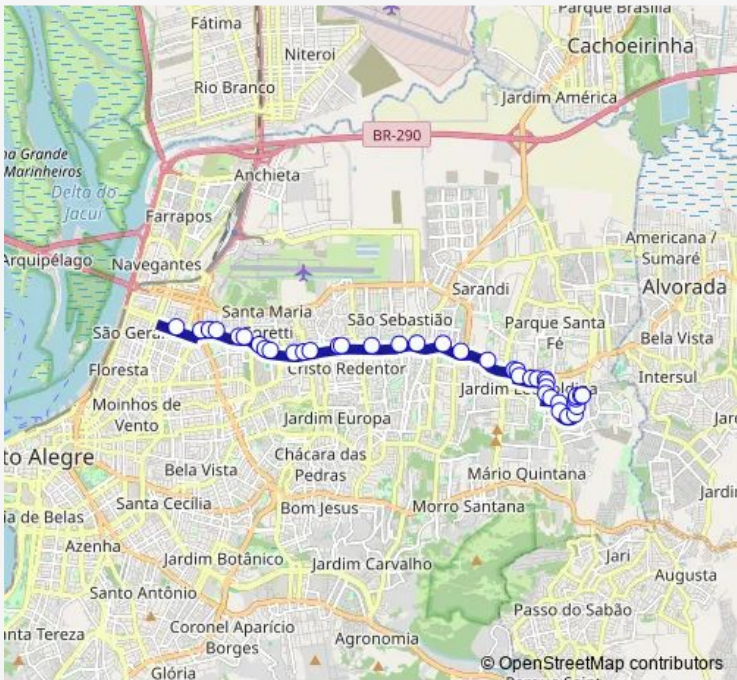

Bus 862 Rubem Berta (Cairu)

[Go to website](#)

Direction
 Adelino Ferreira Jardim DF 349 — Cairu 882/DF 865
 37 stops
[Open route schedule](#)

- Adelino Ferreira Jardim DF 349
- Adelino Ferreira Jardim 351
- Adelino Ferreira Jardim 526
- Wolfram Metzler 1010
- Wolfram Metzler 830
- Wolfram Metzler 728/DF 620
- Wolfram Metzler 502
- Wolfram Metzler DF 310 ED Esplendor D1
- Wolfram Metzler AL 32
- Adelino Ferreira Jardim 48
- DR Vargas Neto 350
- DR Vargas Neto AL 260
- DR Vargas Neto 120
- Carlos Estevao 95
- Carlos Estevao 103
- Golda Meir 105
- Golda Meir 285
- Baltazar DE Oliveira Garcia 2710
- Baltazar DE Oliveira Garcia S/N
- Baltazar DE Oliveira Garcia S/N
- Baltazar DE Oliveira Garcia S/N

Route schedule
 Adelino Ferreira Jardim DF 349 — Cairu 882/DF 865

Monday	05:50-21:30
Tuesday	05:50-21:30
Wednesday	05:50-21:30
Thursday	05:50-21:30
Friday	05:50-21:30
Saturday	06:20-18:53
Sunday	—

Route info
 Direction: Adelino Ferreira Jardim DF 349
 Stops: 37
 Trip Duration: 0 hour 35 min

Cairu 882/DF 865

Direction

Brasil 1127 — Adelino Ferreira Jardim 635/Bloco D2

40 stops

[Open route schedule](#)

Brasil 1127

Benjamin Constant SOB Viaduto Jose Eduardo Utzig

Benjamin Constant Embaixo DO Viaduto