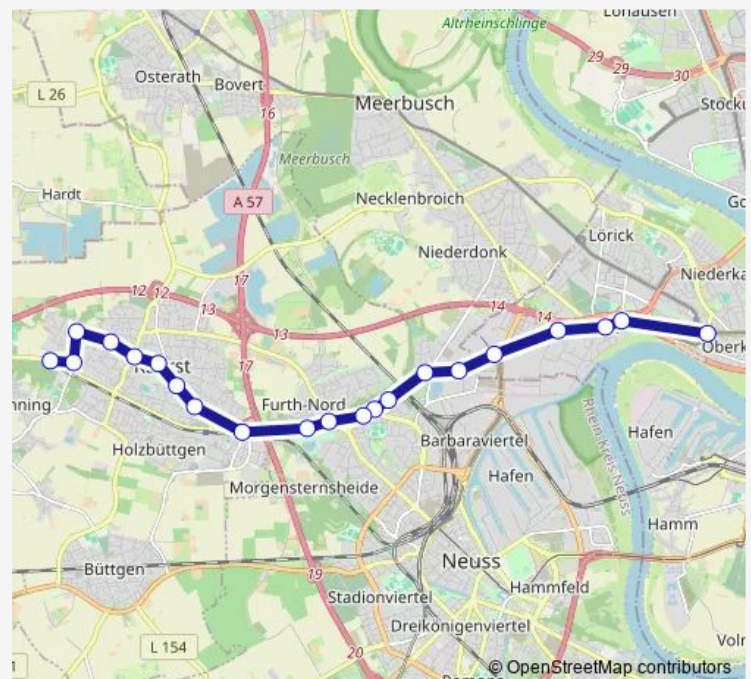

D-Nikolaus-Knopp-Platz

D-Heesenstraße

D-Handweiser

Neuss Graf-Landsberg-Str.

Neuss Am Strauchbusch

Neuss Leni-Wollenhaupt-Straße

Neuss Römerstr.

Neuss Nibelungenstr.

Neuss Viersener Str.

Neuss Jröne Meerke

Kaarst Nordkanal

Kaarst Badeniastr.

Kaarst Karlsruher Str.

Kaarst Rathaus

Kaarst Martinustr.

Kaarst Eichendorffschule

Kaarst Bussardstr.

Kaarst Gustav-Heinemann-Str.

Kaarst Kaarster See

Route schedule

D-Belsenplatz — Kaarst Kaarster See

Monday 06:48-20:58

Tuesday 06:48-20:58

Wednesday 06:48-20:58

Thursday 06:48-20:58

Friday 06:48-20:58

Saturday 06:52-19:52

Sunday 11:22-19:22

Route info

Direction: D-Belsenplatz

Stops: 21

Trip Duration: 0 hour 32 min