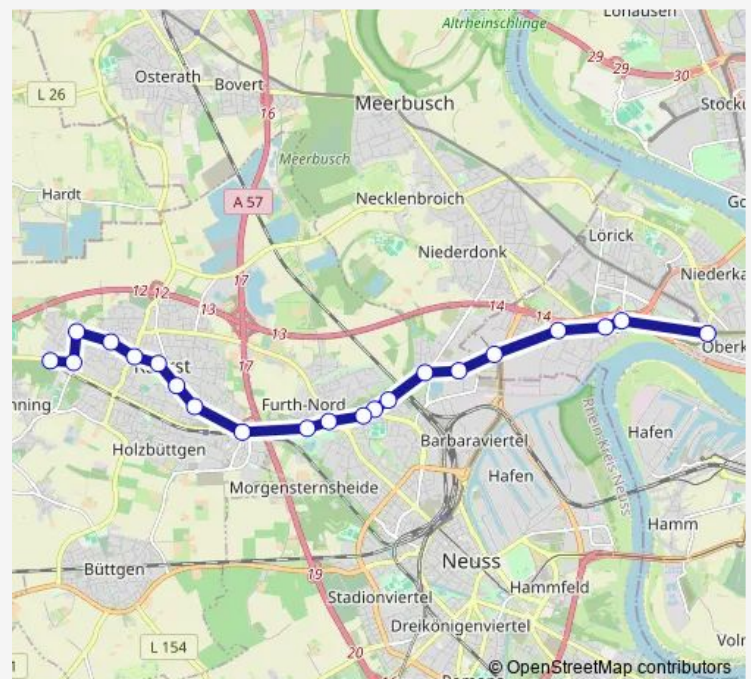

D-Nikolaus-Knopp-Platz

D-Heesenstraße

D-Handweiser

Neuss Graf-Landsberg-Str.

Neuss Am Strauchbusch

Neuss Leni-Wollenhaupt-Straße

Neuss Römerstr.

Neuss Nibelungenstr.

Neuss Viersener Str.

Neuss Jröne Meerke

Kaarst Nordkanal

Kaarst Badeniastr.

Kaarst Karlsruher Str.

Kaarst Rathaus

Kaarst Martinustr.

Kaarst Eichendorffschule

Kaarst Bussardstr.

Kaarst Gustav-Heinemann-Str.

Kaarst Kaarster See

Route schedule

D-Belsenplatz — Kaarst Kaarster See

Monday 06:48-20:58

Tuesday 06:48-20:58

Wednesday 06:48-20:58

Thursday 06:48-20:58

Friday 06:48-20:58

Saturday 06:52-19:52

Sunday 11:22-19:22

Route info

Direction: D-Belsenplatz

Stops: 21

Trip Duration: 0 hour 32 min