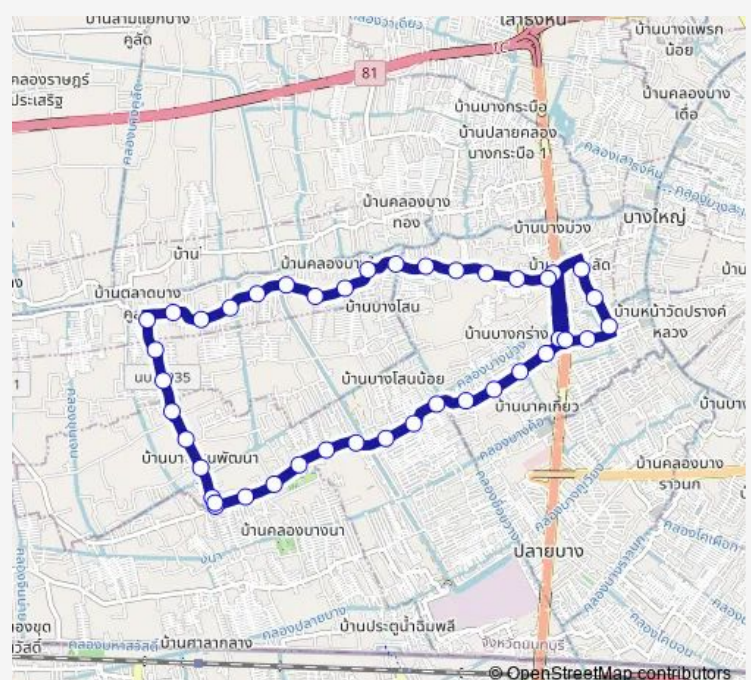

จุดขึ้นลง;visual stop

ซอยกันตนา;Soi Kantana

จุดขึ้นลง;visual stop

Route schedule

จุดขึ้นลง;visual stop — จุดขึ้นลง;visual stop

Monday	00:00
Tuesday	00:00
Wednesday	00:00
Thursday	00:00
Friday	00:00
Saturday	00:00
Sunday	00:00

Route info

Direction: จุดขึ้นลง;visual stop

Stops: 42

Trip Duration: 1 hour 22 min

1023 — (วนซ้าย) วงกลมบางใหญ่ - บางคูสัย;Bang Yai - Bang Khu Rat

จุดขึ้นลง;visual stop

จุดขึ้นลง;visual stop

จุดขึ้นลง;visual stop