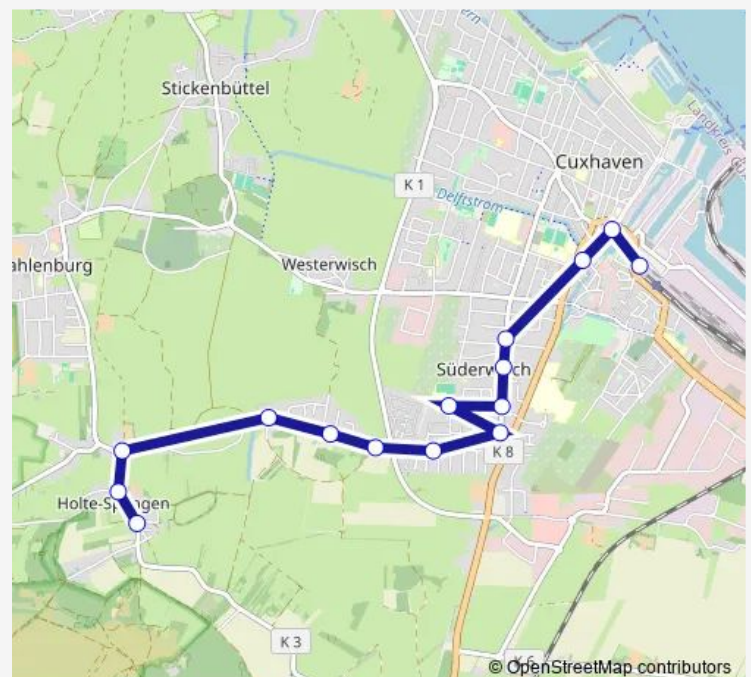

## Route schedule

Cuxhaven Bahnhof/Zob — Cuxhaven-Holte Denkmal

Monday 12:36-15:55

Tuesday 12:36-15:55

Wednesday 12:36-15:55

Thursday 12:36-15:55

Friday 10:35-13:43

Saturday —

## Route info

Direction: Cuxhaven Bahnhof/Zob

Stops: 14

Trip Duration: 0 hour 18 min

## Direction

Cuxhaven-Holte Denkmal — Cuxhaven Vanneter Platz/Schulzentrum

13 stops

[Open route schedule](#)

Cuxhaven-Holte Denkmal

Cuxhaven-Holte Nordende

Cuxhaven-Holte-Spangen Sixtstraße

Cuxhaven Südlicher Drangstweg

## Route info

Direction: Cuxhaven-Holte Denkmal

Stops: 13

Trip Duration: 0 hour 19 min