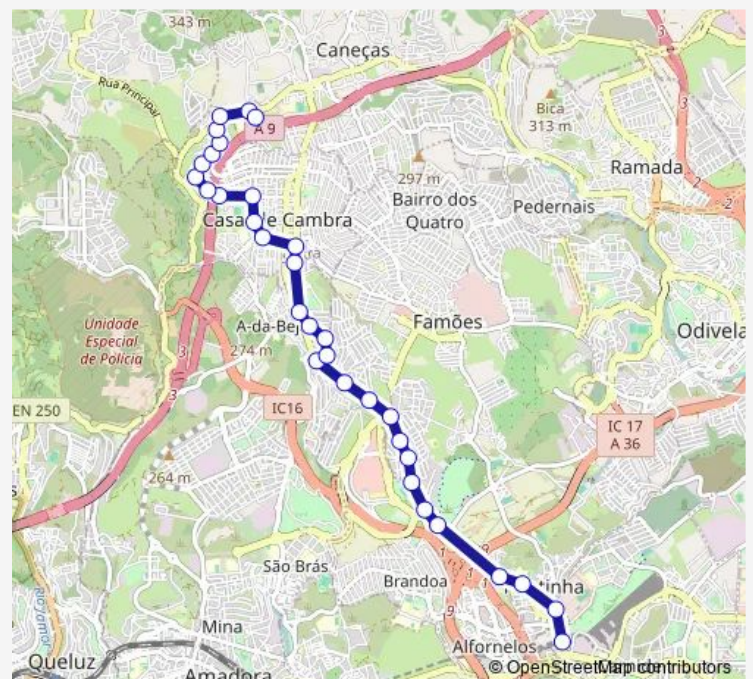

Tuesday 06:30-20:10

Wednesday 06:30-20:10

Thursday 06:30-20:10

Friday 06:30-20:10

Saturday 07:15-09:10

Sunday —

Route info

Direction: Pontinha (Metro)

Stops: 32

Trip Duration: 0 hour 25 min

■ 224 - Pontinha (Metro) - Caneças (Esc Secundária)

Casal Cambra (Av Brasil Fte 74a)

Casal Cambra (Esc Primária)

Casal Cambra (Rua Grandola 10)

Serra Helena (R Amadora) (X) R Cartaxo