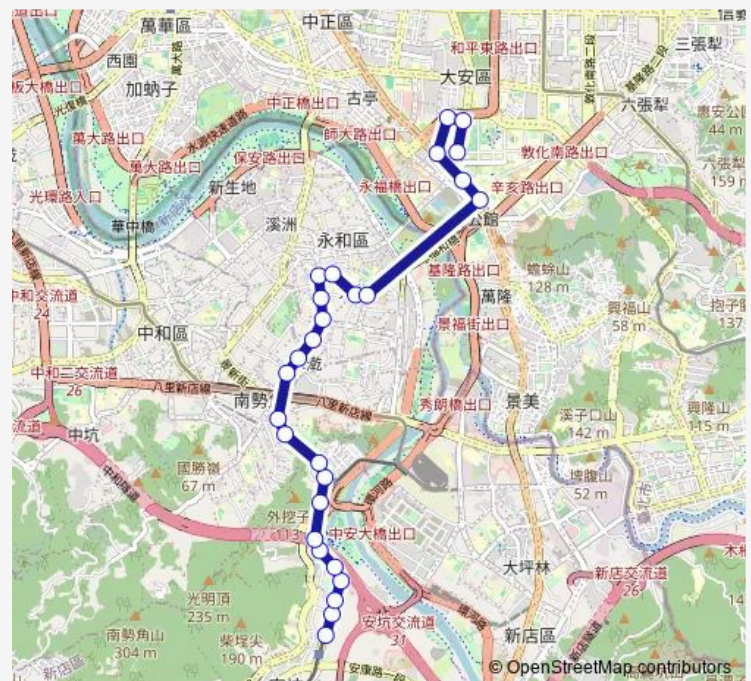

福和橋(永元路)

Route schedule

及人中學 — 臺大

Monday 06:10-17:10

Tuesday 06:10-17:10

Wednesday 06:10-17:10

Thursday 06:10-17:10

Friday 06:10-17:10

Saturday —

Sunday —

Route info

Direction: 及人中學

Stops: 27

Trip Duration: 0 hour 46 min

208區 — 新店-捷運公館站

捷運公館站

捷運公館站

台電大樓

溫州街口

臺大綜合體育館

臺大

208區 Bus time schedules and route maps are available in an offline PDF at busmaps.com. Use the busmaps.com website to see live bus times, train schedule or subway schedule, and step-by-step directions for all public transit in Taipei