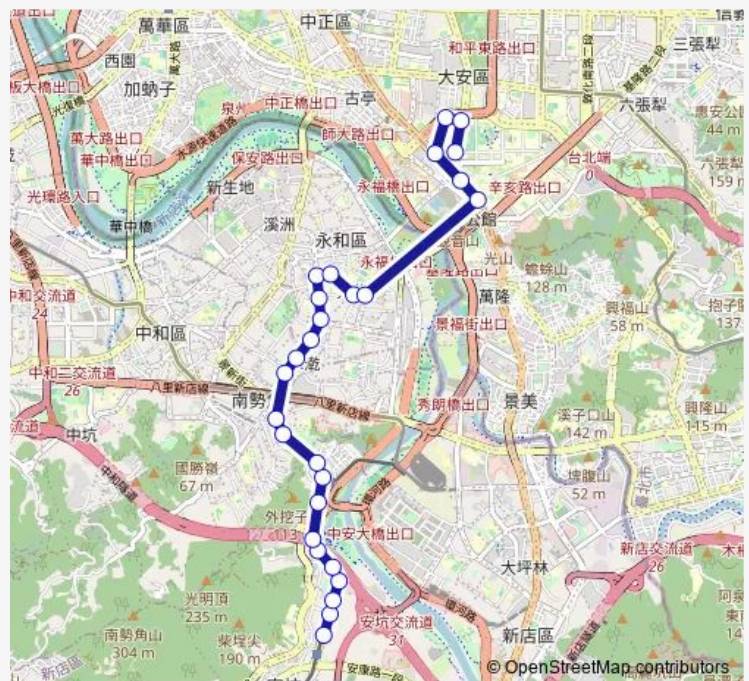

### Route schedule

及人中學 — 臺大

Monday 06:10-17:10

Tuesday 06:10-17:10

Wednesday 06:10-17:10

Thursday 06:10-17:10

Friday 06:10-17:10

Saturday —

### Route info

Direction: 及人中學

Stops: 27

Trip Duration: 0 hour 42 min

208區 — 新店-捷運公館站

捷運公館站

捷運公館站

台電大樓