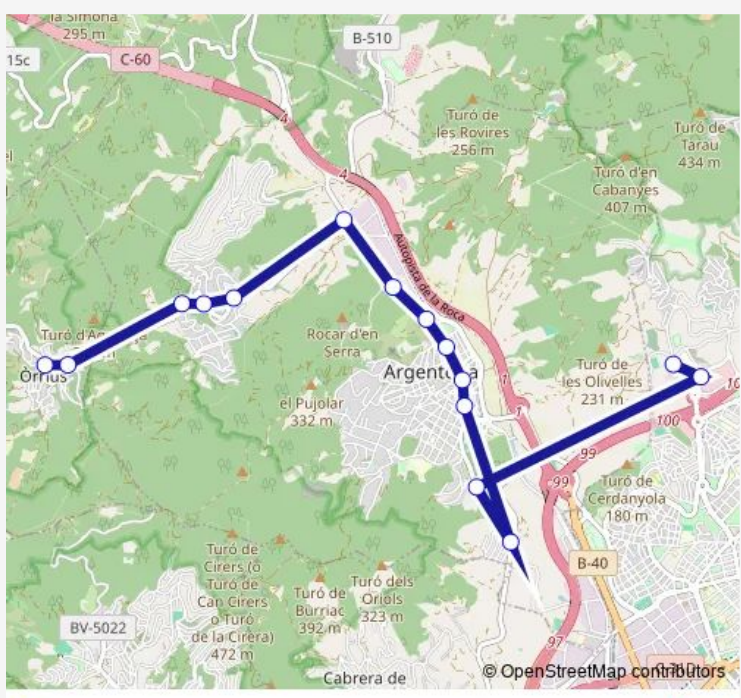

Bus L0363 (557) Òrrius-Argentona-Mataró (Hospital)

[Go to website](#)

**Direction**  
 Hospital de Mataró (AH) (c. de Cirera, s/n). — ctra. la Roca - c. Lleida MB0280

15 stops

[Open route schedule](#)

- Hospital de Mataró (AH) (c. de Cirera, s/n).
- Mataró Parc (c. Brussel·les) (Ah)
- ctra. Vilassar - c. Josep Domingo (Escola Bressol)
- Madà (D) Ms
- av. Puig i Cadafalch (el Sant Crist)
- c. General Llaudet - c. Carreras Candi
- c. Joan Fuster - c. Nou (CAP)
- c.St.Sebastià de Baix - av.Aixernador (A) MB0277
- Can Bauxes (A)
- crúïlla ctra. Òrrius (4 Rel·lotges) (A) Ms
- ctra. Òrrius (Can Cabot)
- Can Raimí (ctra. Òrrius - Can Ribosa)
- Can Raimí (ctra. Òrrius - c. 18)
- el Mirador (A)
- ctra. la Roca - c. Lleida MB0280

Route schedule

Hospital de Mataró (AH) (c. de Cirera, s/n). — ctra. la Roca - c. Lleida MB0280

Monday	06:58-21:17
Tuesday	06:58-21:17
Wednesday	06:58-21:17
Thursday	06:58-21:17
Friday	06:58-21:17
Saturday	09:07-19:54
Sunday	09:07-19:54

**Route info**

Direction: Hospital de Mataró (AH) (c. de Cirera, s/n).

Stops: 15

Trip Duration: 0 hour 31 min

■ L0363 — (557) Òrrius-Argentona-Mataró (Hospital) **BusMaps**

## Direction

ctra. la Roca - c. Lleida MB0280 — Mataró Parc (c. Brussel·les) (Ah)

19 stops

[Open route schedule](#)

ctra. la Roca - c. Lleida MB0280

el Mirador (D)

Can Raimí (ctra. Òrrius - c. 17)

Can Raimí (ctra. Òrrius - Can Ribosa)