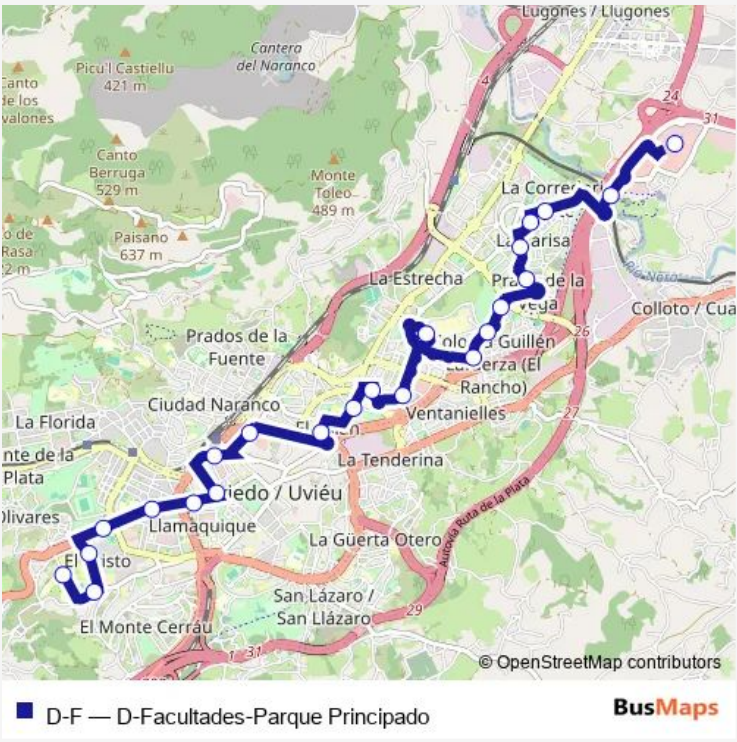

Bus D-F D-Facultades-Parque Principado

[Go to website](#)

Direction
 [Folgueres, Les|Folgueras] Parque Principado [Cta 03483]
 — [Oviedo/Uviéu] Facultad Derecho - El Cristo [Cta 05470]
 25 stops
[Open route schedule](#)

- [Folgueres, Les|Folgueras] Parque Principado [Cta 03483]
- [FOLGUERES, LES|Folgueras] FEVE Parque Principado [CTA 16920]
- [CORREDORIA, LA] Laviada [CTA 16902]
- [CORREDORIA, LA] Ignacio Herrero 1 [CTA 07710]
- [CORREDORIA, LA] Ignacio Herrero 2 [CTA 07711]
- [CORREDORIA, LA] Centro Salud La Corredoria [CTA 16919]
- [OVIEDO/UVIÉU] Plaza La Enseñanza [CTA 16918]
- [OVIEDO/UVIÉU] Álvarez Mendo [CTA 16917]
- [OVIEDO/UVIÉU] HUCA - Urgencias [CTA 16916]
- [OVIEDO/UVIÉU] Roma Avda - Los Rosales [CTA 16921]
- [OVIEDO/UVIÉU] HUCA [CTA 16861]
- [OVIEDO/UVIÉU] Sabino Fernández Campo [CTA 16863]
- [OVIEDO/UVIÉU] Angel Cañedo - Puente Autopista [CTA 07575]
- [Oviedo/Uviéu] Aureliano San Román 31 [Cta 02058]
- [OVIEDO/UVIÉU] Aureliano San Román - Palladium [CTA 07603]
- [Oviedo/Uviéu] Pumarín [Cta 02059]
- [OVIEDO/UVIÉU] Foncalada 1 [CTA 07409]
- [OVIEDO/UVIÉU] Foncalada 2 [CTA 07572]
- [OVIEDO/UVIÉU] Uría Sur [CTA 07306]

Route info
 Direction: [Folgueres, Les|Folgueras] Parque Principado [Cta 03483]
 Stops: 25
 Trip Duration: 1 hour 0 min

[OVIEDO/UVIÉU] Toreno [CTA 07395]

[OVIEDO/UVIÉU] Plaza América - Galicia Avda [CTA 07307]

Monday 06:30-22:30

Tuesday 06:30-22:30

Wednesday 06:30-22:30

Thursday 06:30-22:30

Friday 06:30-22:30

Saturday 06:30-22:30

Sunday 07:00-22:30

Route info