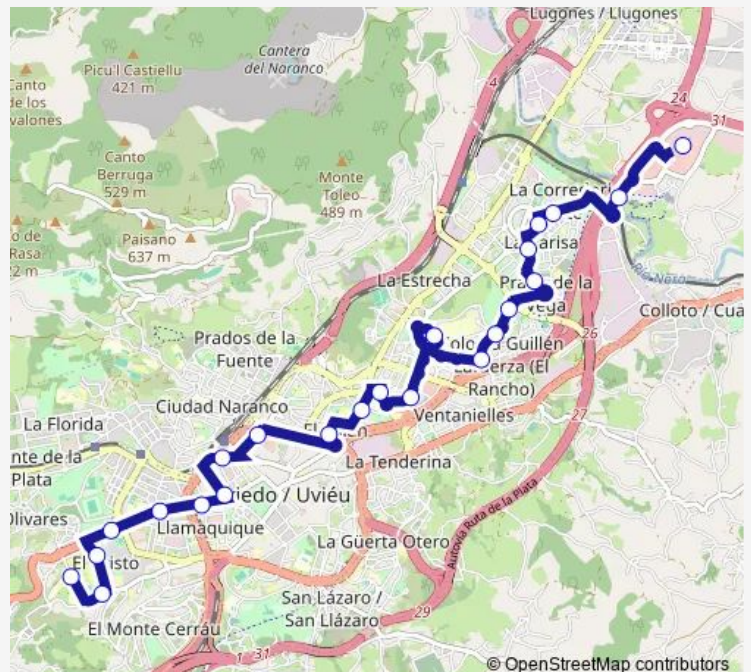

[Oviedo/Uviéu] Huca [Cta 16861]

[Oviedo/Uviéu] Sabino Fernández Campo [Cta 16863]

[Oviedo/Uviéu] Angel Cañedo - Puente Autopista [Cta 07575]

[Oviedo/Uviéu] Aureliano San Román 31 [Cta 02058]

[Oviedo/Uviéu] Aureliano San Román - Palladium [Cta 07603]

[Oviedo/Uviéu] Pumarín [Cta 02059]

[Oviedo/Uviéu] Foncalada 1 [Cta 07409]

[Oviedo/Uviéu] Foncalada 2 [Cta 07572]

[Oviedo/Uviéu] Uría Sur [Cta 07306]

Route schedule

[Folgueres, Les|Folgueras] Parque Principado [Cta 03483]
 — [Oviedo/Uviéu] Facultad Derecho - El Cristo [Cta 05470]

Monday 06:30-22:30

Tuesday 06:30-22:30

Wednesday 06:30-22:30

Thursday 06:30-22:30

Friday 06:30-22:30

Saturday 06:30-22:30

Sunday 07:00-22:30

Route info

Direction: [Folgueres, Les|Folgueras] Parque Principado [Cta 03483]

Stops: 25

Trip Duration: 1 hour 0 min

■ D-F — D-Facultades-Parque Principado

[Oviedo/Uviéu] Torenó [Cta 07395]

[Oviedo/Uviéu] Plaza América - Galicia Avda [Cta 07307]