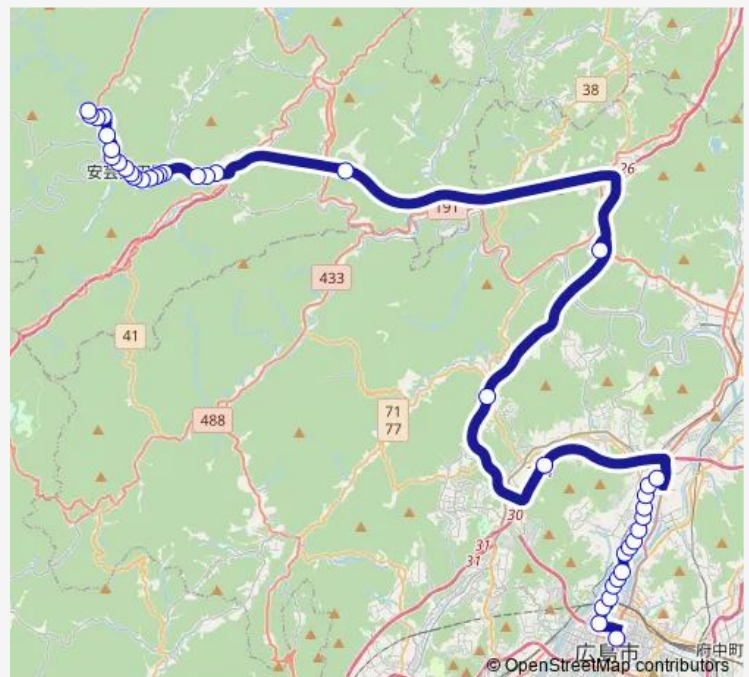

### Route schedule

広島バスセンター — 三段峡

Monday 08:18-19:20

Tuesday 08:18-19:20

Wednesday 08:18-19:20

Thursday 08:18-19:20

Friday 08:18-19:20

Saturday 08:18-19:20

Sunday 08:18-19:20

### Route info

Direction: 広島バスセンター

Stops: 39

Trip Duration: 1 hour 21 min

■ 75k — 三段峡線

BusMaps

箕角下

箕角