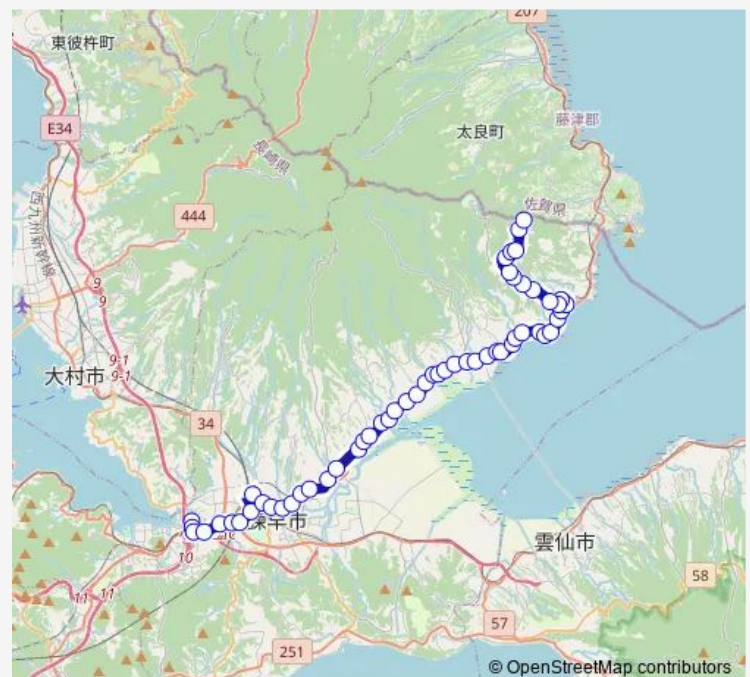

猿崎下り

### Route schedule

諫早営業所貝津へ — みさかえの園上り

Monday 06:32-18:32

Tuesday 06:32-18:32

Wednesday 06:32-18:32

Thursday 06:32-18:32

Friday 06:32-18:32

Saturday 06:32-17:02

Sunday 06:32-17:02

### Route info

Direction: 諫早営業所貝津へ

Stops: 56

Trip Duration: 1 hour 8 min

■ みさかえの園 — みさかえの園競技場北口

BusMaps

深の海下り

富地戸下り