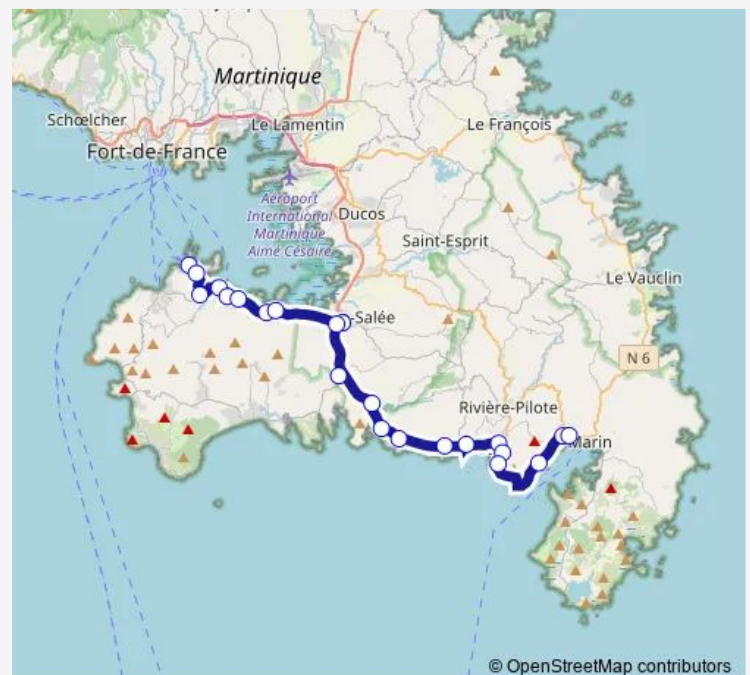

Sainte Luce - Rd Pt Mabouya Rn5

Sainte Luce - Rd Pt Les Frangipaniers

Sainte Luce - Gare routière

Rivière Pilote - Rd Pt Poirier

Rivière Pilote - Marinoir

Rivière Pilote - Rd Pt Anse Figuier

Le Marin - Duprey

Route schedule

Les Trois Ilets - Rd Pt de l'Anse Mitan — Le Marin - Montgérald/ Marine Bay

Monday	07:10-17:40
Tuesday	07:10-17:40
Wednesday	07:10-17:40
Thursday	07:10-17:40
Friday	07:10-17:40
Saturday	07:10-11:30
Sunday	—

Route info

Direction: Les Trois Ilets - Rd Pt de l'Anse Mitan

Stops: 22

Trip Duration: 0 hour 50 min

■ L-D2 — L-D2 - Marin / Sainte-Luce / Rivière Salée / Trois Ilets (Anse Mitan)

Le Marin - Rd Pt Artimer

Le Marin - Montgérald/ Marine Bay

Direction

Le Marin - Montgérald/ Marine Bay — Les Trois Ilets - Rd Pt de l'Anse Mitan

21 stops

[Open route schedule](#)

Le Marin - Montgérald/ Marine Bay

Le Marin - Rd Pt Artimer

Le Marin - Duprey

Rivière Pilote - Rd Pt Anse Figuier