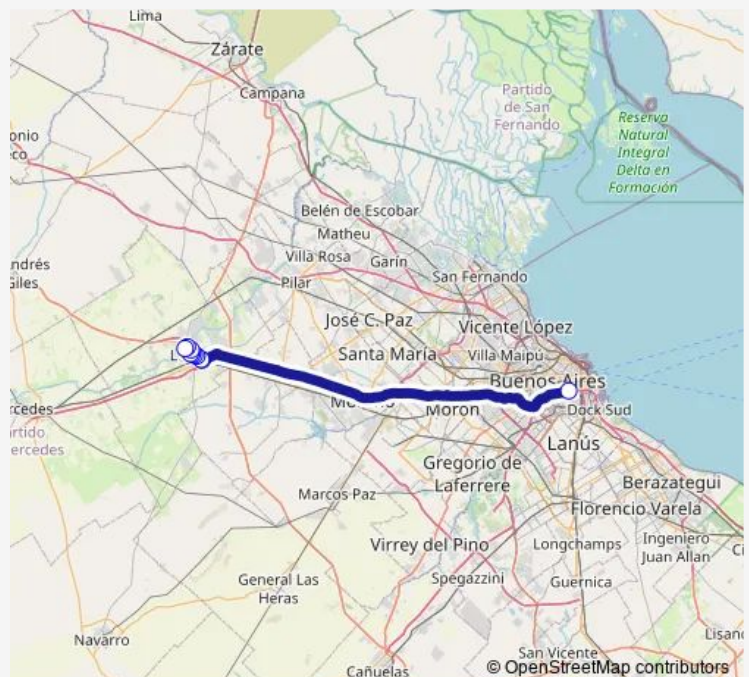

Bus 57Q Jnamba057

[Go to website](#)

Direction

1247 Jujuy Av. — Terminal Lujan - Plataforma 21

10 stops

[Open route schedule](#)

1247 Jujuy Av.

Ruta 7 - Unlu - Estacion Tren Sarmiento

ANEXO UNLU Y AV. CONSTITUCIÓN

SAN Martín Y Pasaje Rossi - Hospital Lujan

SAN Martín Y Güemes - Semáforo / Panaderia LA Rosi

SAN Martí Y Gral. Paz

SAN Martín Pasando Alem (Humberto)

AV. Humberto Primo Y AV. Pellegrini (RN 7)

AV. Pellegrini Y Francia - Taller Atlantida

Terminal Lujan - Plataforma 21

Route schedule

1247 Jujuy Av. — Terminal Lujan - Plataforma 21

Monday 06:05-23:40

Tuesday 06:05-23:40

Wednesday 06:05-23:40

Thursday 06:05-23:40

Friday 06:05-23:40

Saturday 06:05-23:40

Sunday 06:10-23:40

Route info

Direction: 1247 Jujuy Av.

Stops: 10

Trip Duration: 1 hour 25 min

57Q — Jnamba057