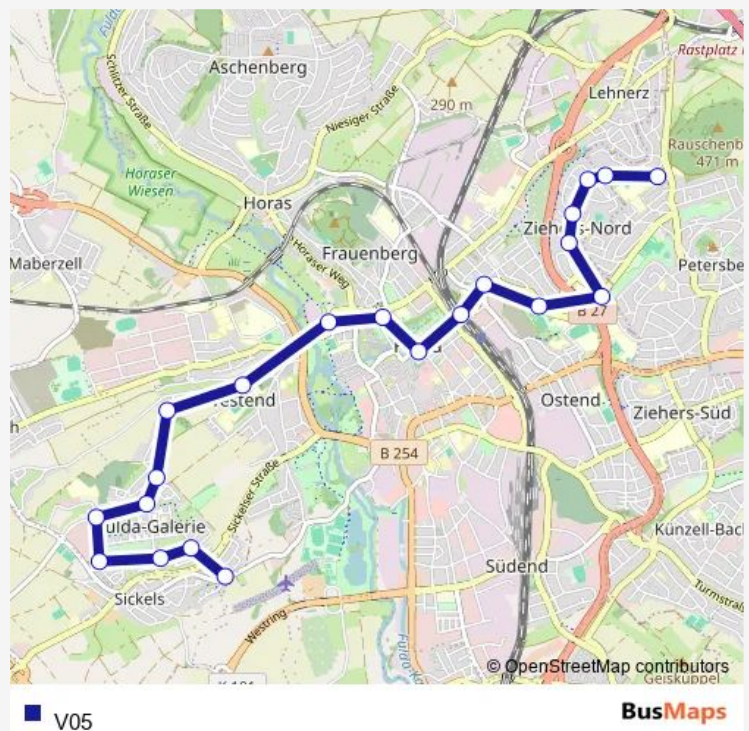

Direction

Fulda-Sickels Pröbelsfeld — Petersberg Konrad-Adenauer-Schule

21 stops

[Open route schedule](#)

- Fulda-Sickels Pröbelsfeld
- Fulda-Galerie Mondrianplatz
- Fulda-Galerie Jackson-Pollock-Platz
- Fulda-Galerie Emil-Nolde-Allee
- Fulda-Galerie Westfriedhof
- Fulda-Galerie Werner-Schmid-Straße
- Fulda Haderwald-Siedlung
- Fulda Haderwald
- Fulda Abt-Richard-Straße
- Fulda Weimarer Straße
- Fulda Paulustor
- Fulda Stadtschloss
- Fulda Tunnel Magdeburger Straße
- Fulda Ochsenwiese
- Fulda Pfaffenpfad
- Fulda Waidesgrund
- Fulda Platz der Weißen Rose
- Fulda Wirmersstraße
- Fulda Von-Galen-Straße
- Petersberg Berufsbildungszentrum
- Petersberg Konrad-Adenauer-Schule

Route schedule

Fulda-Sickels Pröbelsfeld — Petersberg Konrad-Adenauer-Schule

Monday	07:09
Tuesday	07:09
Wednesday	07:09
Thursday	07:09
Friday	07:09
Saturday	—
Sunday	—

Route info

Direction: Fulda-Sickels Pröbelsfeld

Stops: 21

Trip Duration: 0 hour 34 min

V05 Bus time schedules and route maps are available in an offline PDF at busmaps.com. Use the busmaps.com website to see live bus times, train schedule or subway schedule, and step-by-step directions for all public transit in Fulda