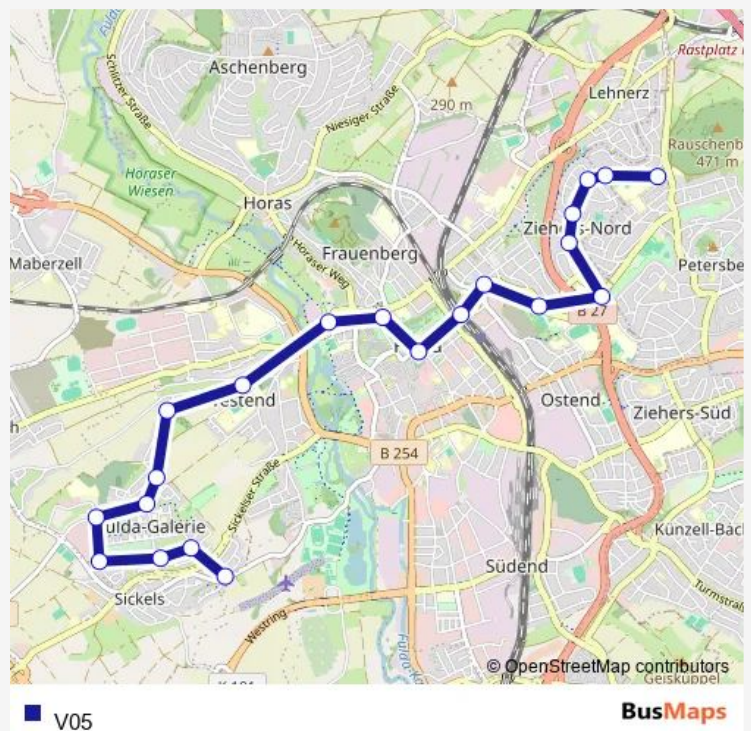

Direction

Fulda-Sickels Pröbelsfeld — Petersberg Konrad-Adenauer-Schule

21 stops

[Open route schedule](#)

- Fulda-Sickels Pröbelsfeld
- Fulda-Galerie Mondrianplatz
- Fulda-Galerie Jackson-Pollock-Platz
- Fulda-Galerie Emil-Nolde-Allee
- Fulda-Galerie Westfriedhof
- Fulda-Galerie Werner-Schmid-Straße
- Fulda Haderwald-Siedlung
- Fulda Haderwald
- Fulda Abt-Richard-Straße
- Fulda Weimarer Straße
- Fulda Paulustor
- Fulda Stadtschloss
- Fulda Tunnel Magdeburger Straße
- Fulda Ochsenwiese
- Fulda Pfaffenpfad
- Fulda Waidesgrund
- Fulda Platz der Weißen Rose
- Fulda Wirmerstraße
- Fulda Von-Galen-Straße
- Petersberg Berufsbildungszentrum
- Petersberg Konrad-Adenauer-Schule

Route schedule

Fulda-Sickels Pröbelsfeld — Petersberg Konrad-Adenauer-Schule

Monday	07:09
Tuesday	07:09
Wednesday	07:09
Thursday	07:09
Friday	07:09
Saturday	—
Sunday	—

Route info

Direction: Fulda-Sickels Pröbelsfeld

Stops: 21

Trip Duration: 0 hour 34 min

V05 Bus time schedules and route maps are available in an offline PDF at busmaps.com. Use the busmaps.com website to see live bus times, train schedule or subway schedule, and step-by-step directions for all public transit in Fulda