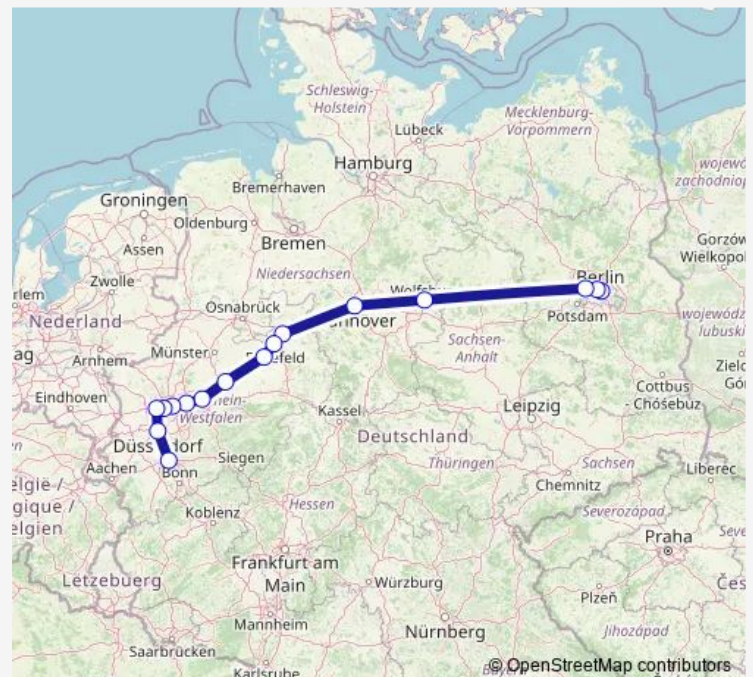

Hannover Hbf

Herford

Bielefeld Hbf

Gütersloh Hbf

Hamm(Westf)

Dortmund Hbf

Bochum Hbf

Essen Hbf

Mülheim(Ruhr)Hbf

Duisburg Hbf

Düsseldorf Hbf

Köln Hbf

### Route info

Direction: Berlin Ostbahnhof

Stops: 16

Trip Duration: 5 hour 27 min

■ IC 1921

Hannover Hbf

Hamm(Westf)

Hagen Hbf

Wuppertal Hbf

Köln Hbf