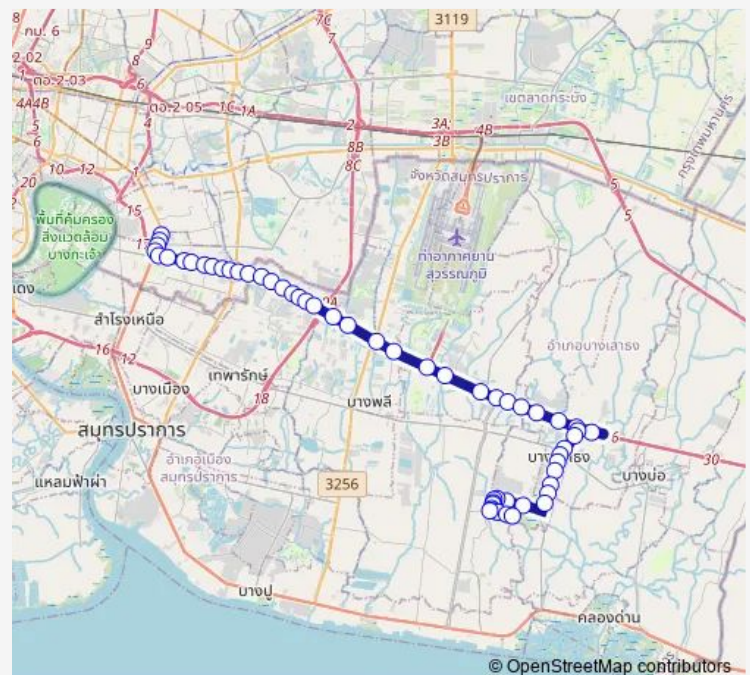

### Route schedule

ซอยสุขุมวิท 101/2;Soi Sukhumvit 101/2 — ภูเก็ตสมายล์บัส บางพลีใหม่;Thai Smile Bus Bang Phli

Monday	00:01
Tuesday	00:01
Wednesday	00:01
Thursday	00:01
Friday	00:01
Saturday	00:01
Sunday	00:01

### Route info

Direction: ซอยสุขุมวิท 101/2;Soi Sukhumvit 101/2

Stops: 56

Trip Duration: 1 hour 45 min

3-14 (132) — เคหะบางพลี - BTS อุดมสุข;Bangphli National Housing - Udom Suk BTS Station

โลตัสบางนา;Lotus's Bangna