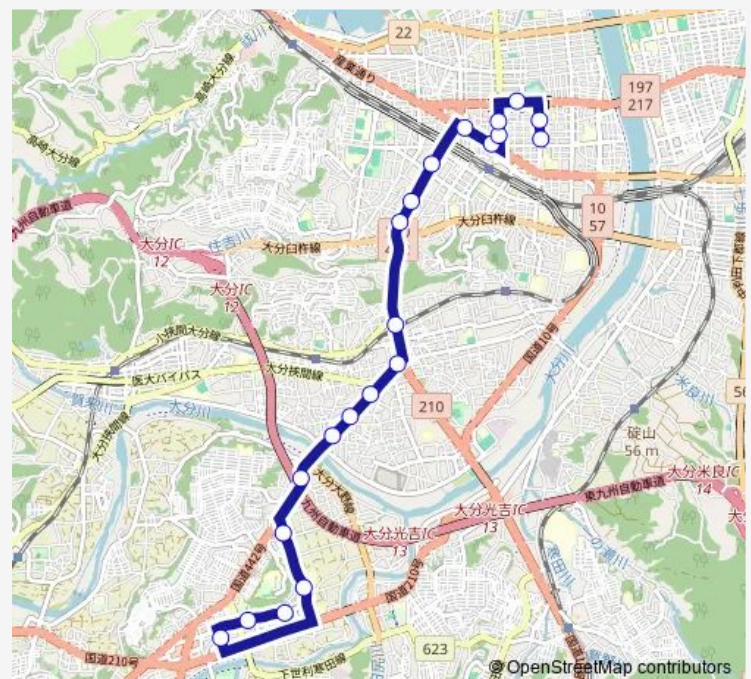

竹町

中央通り②

大分駅前

末広町

大道小学校前

大道四丁目

椎迫入口

南太平寺

種田市民行政センター

三愛メディカルセンター

Route schedule

県庁正門前 — 三愛メディカルセンター

Monday 08:54-15:49

Tuesday 08:54-15:49

Wednesday 08:54-15:49

Thursday 08:54-15:49

Friday 08:54-15:49

Saturday 09:14-15:43

Sunday 08:39-15:29

Route info

Direction: 県庁正門前

Stops: 20

Trip Duration: 0 hour 30 min

■ K20 — 大分 ~ わさだタウン線

Direction

トキハわさだタウン — コンパルホール入口

21 stops

[Open route schedule](#)

トキハわさだタウン

穂田市民行政センター

三愛メディカルセンター

新生支援学校前