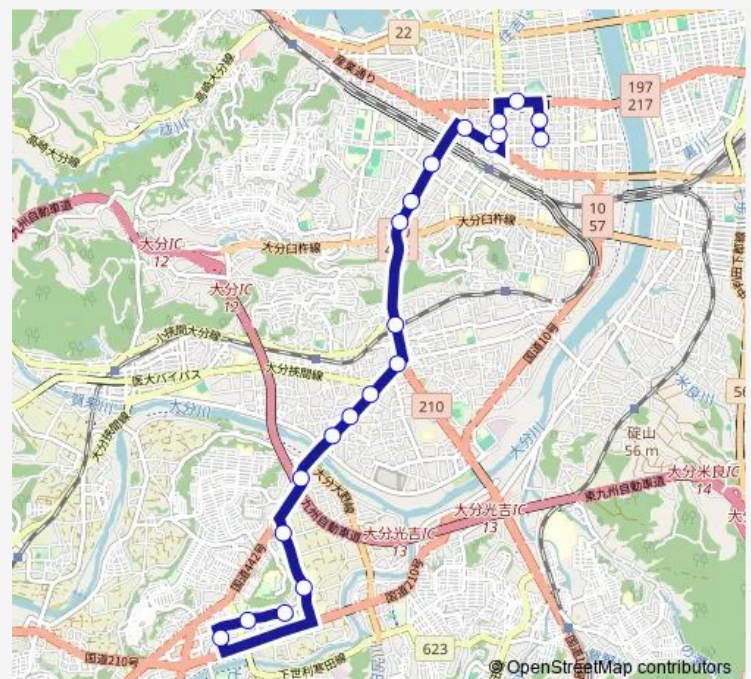

竹町

中央通り②

大分駅前

末広町

大道小学校前

大道四丁目

椎迫入口

南太平寺

種田市民行政センター

三愛メディカルセンター

Route schedule

県庁正門前 — 三愛メディカルセンター

Monday 08:54-15:49

Tuesday 08:54-15:49

Wednesday 08:54-15:49

Thursday 08:54-15:49

Friday 08:54-15:49

Saturday 09:14-15:43

Sunday 08:39-15:29

Route info

Direction: 県庁正門前

Stops: 20

Trip Duration: 0 hour 27 min

■ K20 — 大分 ~ わさだタウン線

Direction

トキハわさだタウン — コンパルホール入口

21 stops

[Open route schedule](#)

トキハわさだタウン

穂田市民行政センター

三愛メディカルセンター

新生支援学校前