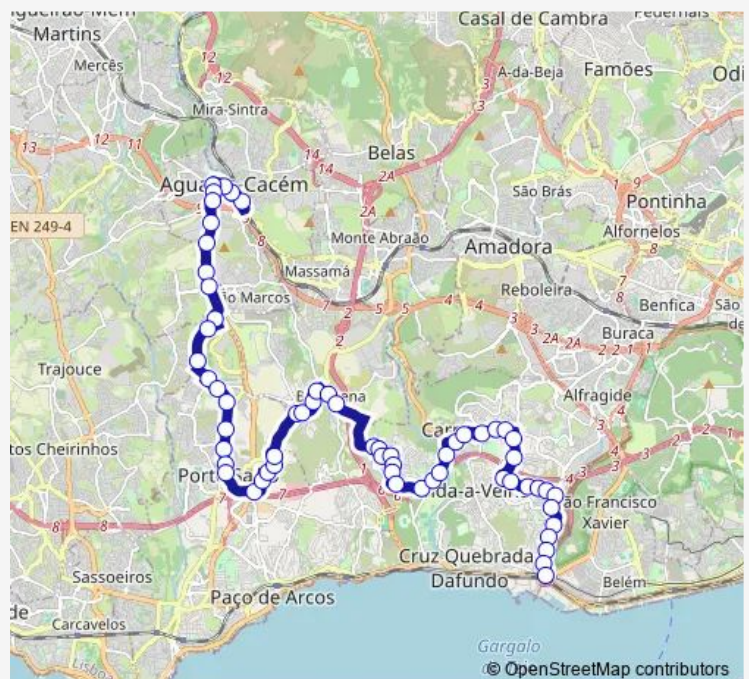

Thursday 07:30-19:30

Friday 07:30-19:30

Saturday 07:30-19:30

Sunday 07:30-19:30

Route info

Direction: Agualva-Cacém (Estação) P1

Stops: 61

Trip Duration: 0 hour 55 min

Sunday 08:30-14:30

Route info

Direction: Algés (Estação) P4

Stops: 62

Trip Duration: 0 hour 55 min

Av Tomás Ribeiro (X) Visconde m rey

Av Tomás Ribeiro (Rot Queijas)

R João XXI 10