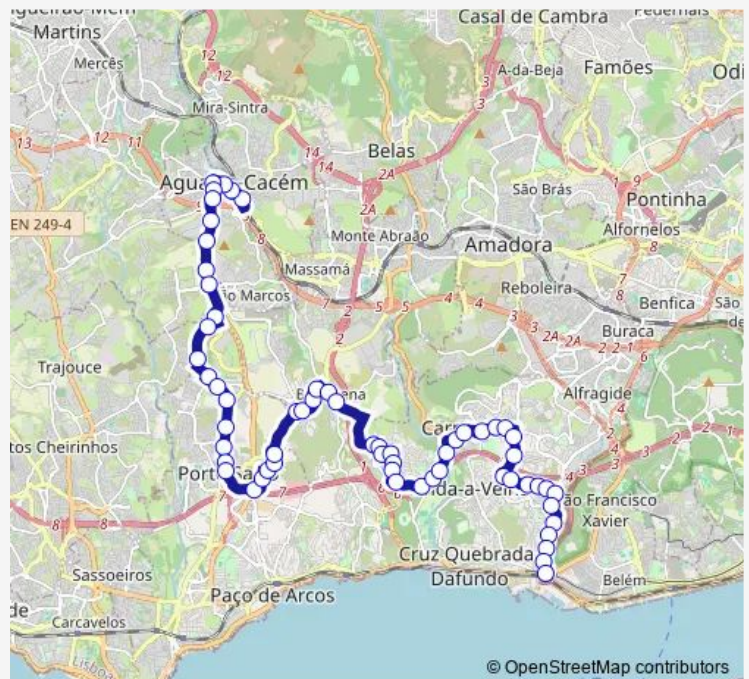

Thursday 08:30-20:40

Friday 08:30-20:40

Saturday 08:30-14:30

Sunday 08:30-14:30

Route info

Direction: Algés (Estação) P4

Stops: 62

Trip Duration: 0 hour 55 min

1520 — Algés (Estação) - Agualva-Cacém (Estação) **BusMaps**

Av Tomás Ribeiro 81

Av Tomás Ribeiro (X) Sant N Sra Rocha

Av Tomás Ribeiro 82

Av Tomás Ribeiro (X) Tv Godinho

Av Tomás Ribeiro (X) Visconde m rey