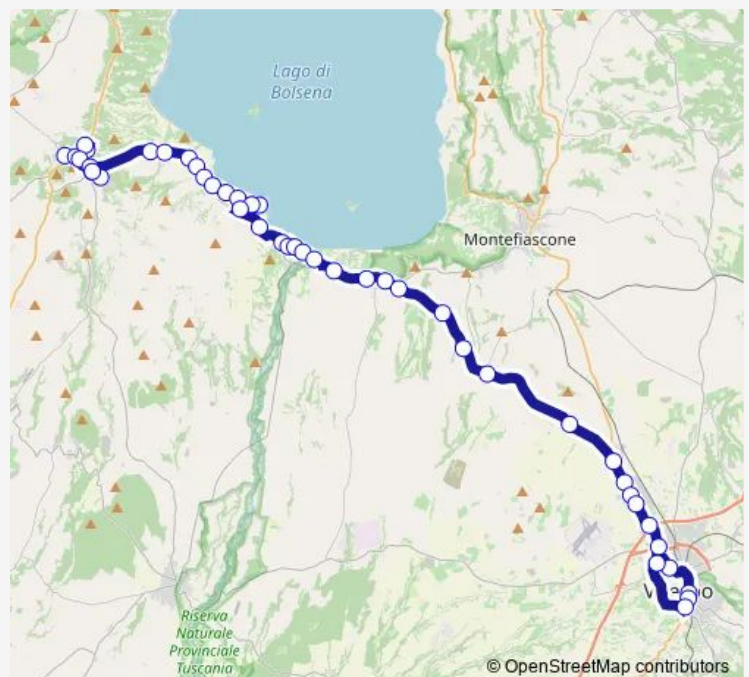

CAPODIMONTE | Via Verentana (Km 15) # f646

CAPODIMONTE | Viale R. Margherita Via Verentana # f647

CAPODIMONTE | V.le R. Margherita Via Isola Martana # f648

CAPODIMONTE | Viale R. Margherita Viale S. Antonio # f649

Capodimonte | Viale R. Margherita Via San Rocco # f537

Capodimonte | Via Marconi # f538

**Route schedule**

Valentano | Via Marconi Via Roma # f392 — VITERBO | Riello # f641

Monday	07:15
Tuesday	07:15
Wednesday	—
Thursday	07:15
Friday	07:15
Saturday	07:15
Sunday	—

**Route info**

Direction: Valentano | Via Marconi Via Roma # f392

Stops: 46

Trip Duration: 1 hour 0 min

Valentano - Viterbo # Va991a

Capodimonte | Viale R. Margherita Via San Rocco # f539

Capodimonte | Via Poggio Marano Via Verentana # f540