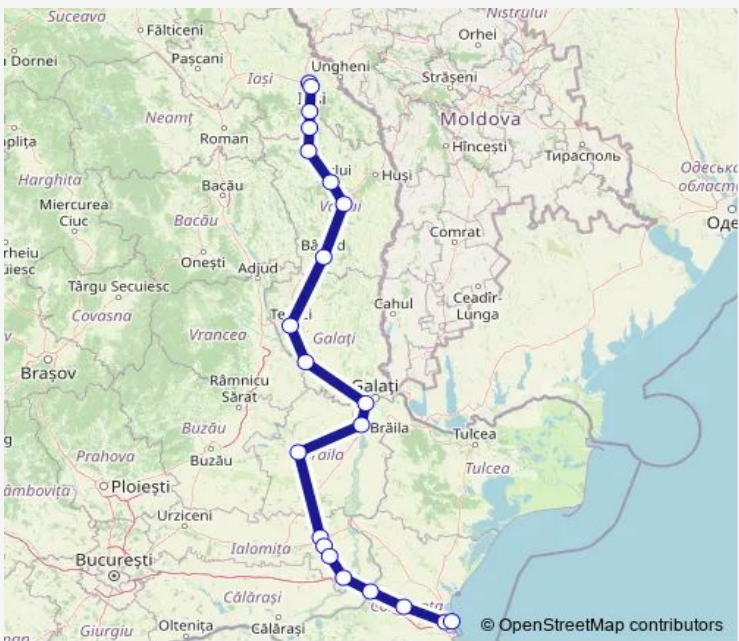

Rail IR-N: Iași - Constanța IR-N: Iași - Nicolina - Bârnova Hm. - Scânteia Hm. - Buhăiești - Vaslui - Crasna - Bârlad - Tecuci - Liești Hm. - Barboși - Brăila - Ianca hc. - Țândărei - Platonești h. - Movila Hm. - Fetești - Cernavodă Pod - Medgidia - Palas - Constanța

[Go to website](#)

Direction
Iași — Constanța

21 stops

[Open route schedule](#)

- Iași
- Nicolina
- Bârnova Hm.
- Scânteia Hm.
- Buhăiești
- Vaslui
- Crasna
- Bârlad
- Tecuci
- Liești Hm.
- Barboși
- Brăila
- Ianca hc.
- Țândărei
- Platonești h.
- Movila Hm.
- Fetești
- Cernavodă Pod
- Medgidia

Route schedule
Iași — Constanța

Monday	21:15
Tuesday	21:15
Wednesday	21:15
Thursday	21:15
Friday	21:15
Saturday	21:15
Sunday	21:15

Route info

Direction: Iași

Stops: 21

Trip Duration: 7 hour 44 min