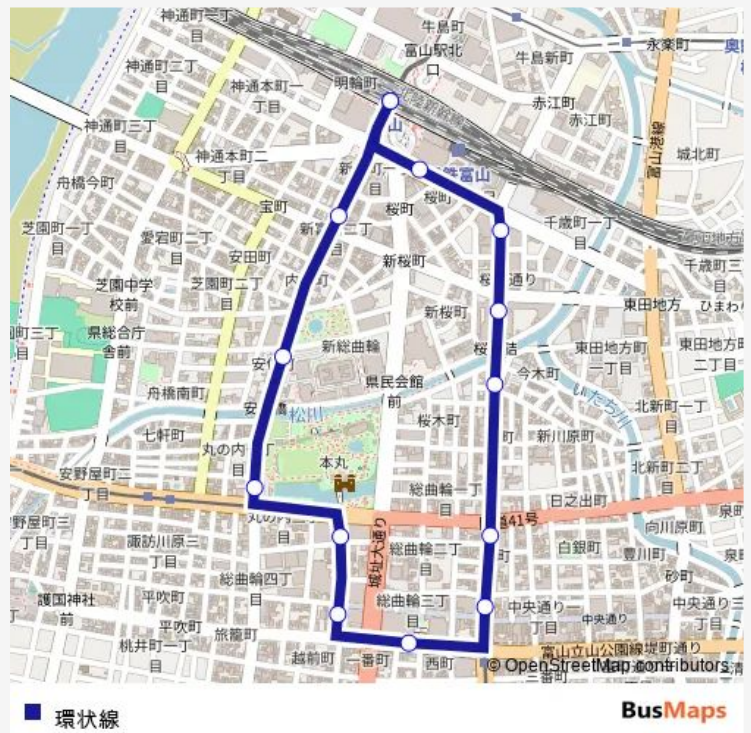

Bus 環状線

[Go to website](#)

Direction

富山駅 — 富山駅

14 stops

[Open route schedule](#)

- 富山駅
- 新富町
- 県庁前
- 丸の内
- 国際会議場前
- 大手モール
- グランドプラザ前
- 中町 (西町北)
- 荒町
- 桜橋
- 電気ビル前
- 地鉄ビル前
- 電鉄富山駅・エスタ前
- 富山駅

Route schedule

富山駅 — 富山駅

Monday	06:37-21:49
Tuesday	06:37-21:49
Wednesday	06:37-21:49
Thursday	06:37-21:49
Friday	06:37-21:49
Saturday	06:44-21:50
Sunday	06:44-21:50

Route info

Direction: 富山駅

Stops: 14

Trip Duration: 0 hour 27 min