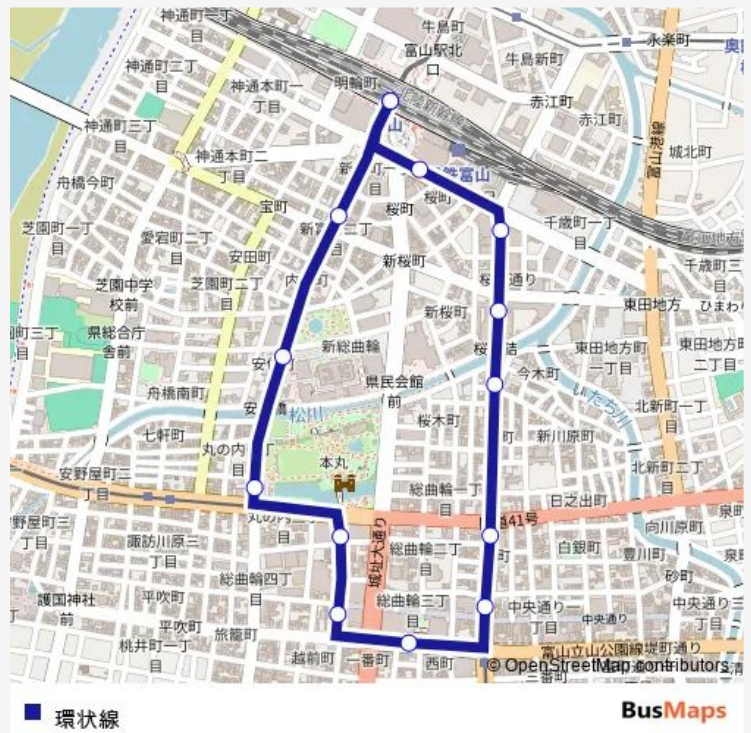

## Bus 環状線

[Go to website](#)

### Direction

富山駅 — 富山駅

14 stops

[Open route schedule](#)

- 富山駅
- 新富町
- 県庁前
- 丸の内
- 国際会議場前
- 大手モール
- グランドプラザ前
- 中町 (西町北)
- 荒町
- 桜橋
- 電気ビル前
- 地鉄ビル前
- 電鉄富山駅・エスタ前
- 富山駅

### Route schedule

富山駅 — 富山駅

Monday	06:37-21:49
Tuesday	06:37-21:49
Wednesday	06:37-21:49
Thursday	06:37-21:49
Friday	06:37-21:49
Saturday	06:44-21:50
Sunday	06:44-21:50

### Route info

Direction: 富山駅

Stops: 14

Trip Duration: 0 hour 26 min

■ 環状線

BusMaps

環状線 Bus time schedules and route maps are available in an offline PDF at [busmaps.com](https://busmaps.com). Use the [busmaps.com](https://busmaps.com) website to see live bus times, train schedule or subway schedule, and step-by-step directions for all public transit in Toyama