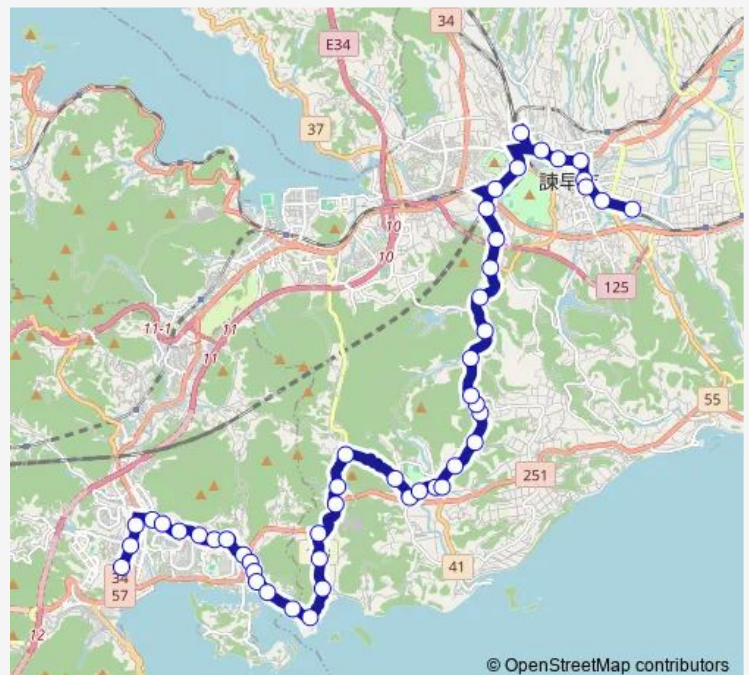

Route schedule

東望道営業所内 — 東厚生町上り

Monday	06:50
Tuesday	06:50
Wednesday	06:50
Thursday	06:50
Friday	06:50
Saturday	06:50
Sunday	—

Route info

Direction: 東望道営業所内

Stops: 48

Trip Duration: 1 hour 8 min

© OpenStreetMap contributors

■ 諫早・東厚生町 — 諫早・東厚生町三本松・競技場北口

BusMaps

古場上り

狩場下り

普同寺下下り

飯盛中学校前下り

石原道上り

三本松矢上から土師野尾へ